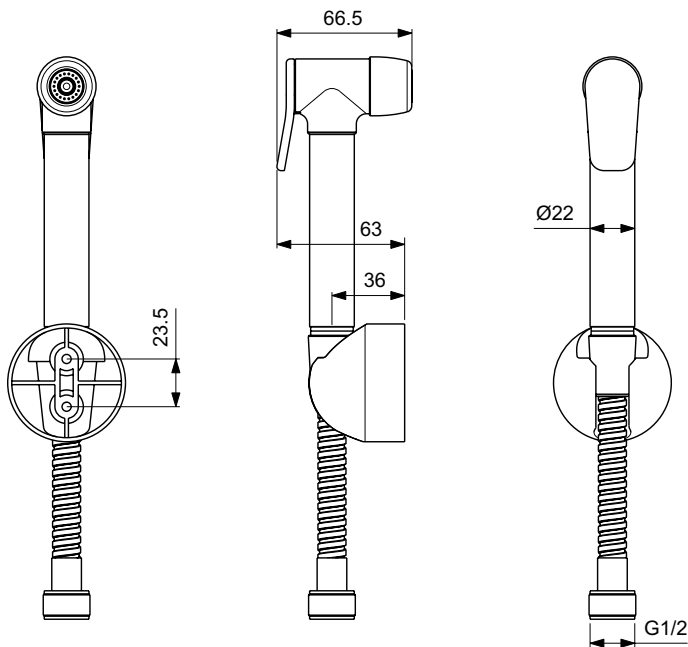

Ideal Standard

IdealSpray

Numărul de articol: B0011AA

Trigger Spray set de dus

Para de dus mobila, din alama. Control pe maner cu posibilitate de blocare. Debit maxim 4 l/min. Agatatoare . Furtun flexibil 1250 mm. Cromat.

Culoare: AA - Crom

Mai multe detalii despre produs:

Tip: Pară de duș igienic
Montaj: Montaj pe perete
Presiune de funcționare (bar): 3
Debit (L): 4
Greutate netă (kg): 0,254
Materiat: Amestec de material