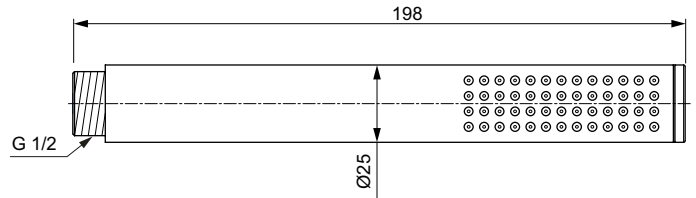

Ideal Standard

Multisuite

Numărul de articol: BC774AA

Para de dus metalica

Para de dus metalica / Para de dus metalica, turnata /Design cilindric /Fara limitator de debit

Culoare: AA - Crom

Mai multe detalii despre produs:

Tip: Pare de duș cu 1 funcție
Presiune de funcționare (bar): 3
Greutate netă (kg): 0,176
Materiat: Alamă sanitară cromată
Înălțime (mm): 198
Lățime (mm): 25
Adâncime (mm): 25
Formă: Rotund