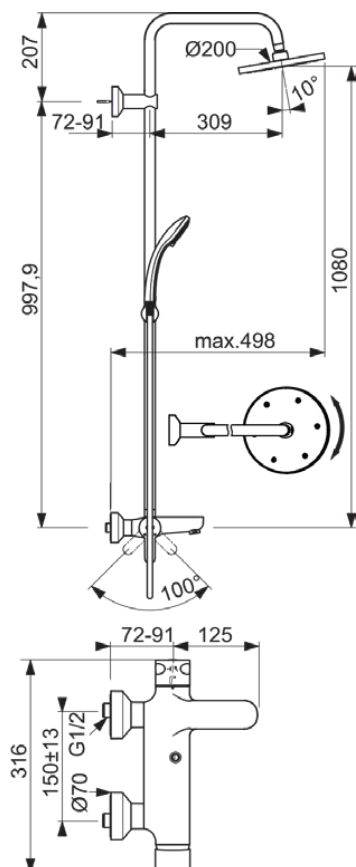

IDEALRAIN

B1097AA

IDEALRAIN | Sistem de duș expus 316x197x1205 mm În finisaj crom | EPD

Imagine și schiță

Informații generale

Tipul de subprodus	Sistem de duș expus
Marca	Ideal Standard
Colecția	IDEALRAIN
Cod de culoare	AA
Descrierea culorii	Crom
Efectul de finisare a suprafeței	Glossy
Înălțime (mm)	1205
Lățime (mm)	316
Lungime / Proiecție (mm)	481
Cod EAN	3800861047919
Cu EPD	Da

Specificațiile produsului

Tipul de control al temperaturii	Acționat manual
Poziția mânerului	Lateral
Tipul de mâner	Pârghie
Aplicația mânerului	Controlul volumului și al temperaturii
Material mâner	Metal
Cu unitate de deviere	Da
Acoperirea suprafeței	chromium-plated
SmartShine	Da
Cu set culisant	Da
Cu duș de mână	Da
Cu duș deasupra capului	Da
Cu furtun de duș	Da
Cu suport pentru săpun	Nu
Cu raft(uri)	Nu
Material	Metal / plastic
Înălțime reglabilă pentru pulverizare manuală	Da
Cu dușuri laterale	Nu
Presiune de lucru min. (kPa)	50
Puncte de fixare reglabile	Nu
Palariile de duș este reglabilă în adâncime	Nu
Cu cuplaje S	Da
Tehnologia PVD	Nu

Ideal Standard

Bara de duș este reglabilă pe verticală	Nu
Tehnologia IdealPlus	Nu
Debit max. la 300 kPa (l) pentru toate ieșirile	8/9.5/20
Debit maxim la 300 kPa (l)	20

Ideal Standard

Contact local:

België • Belgique