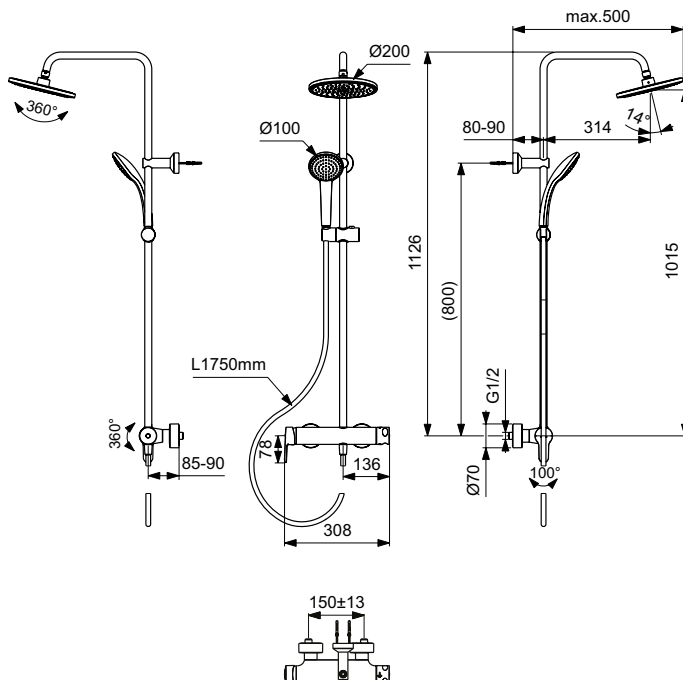

Ideal Standard

Cerafine O

Numărul de articol: BC750XG

## Sistem dus , divertor integrat

Sistem dus cu baterie dus cu corp turnat. Cartus ceramic 38 mm FirmaFlow® cu limitator de apa fierbinte. Instalare cu piulite ascunse. Conectori S cu amortizoare de zgomot. Maner metallic cu indicator pentru apa rece-caldă. Clapeta de sens. Divertor manual ceramic 40 mm cu 2 cai incorporat, rotatie libera 360°. Palarie de dus cromata, Ø200 mm, debit 12 l/min. Para de dus cu 1 functie 100 mm cu limitator de debit 8 l/min. Furtun dus 1750 mm.

Culoare: XG - Silk Black

Mai multe detalii despre produs:

Tip:	Sisteme de duș cu baterie duș
Montaj:	Aparentă
Tip de operare:	Monocomandă
Presiune de funcționare (bar):	3
Debit (L):	8
Greutate netă (kg):	5,23
Materiat:	Finisaj cu vopsea tip pulbere
Înălțime (mm):	1126
Lățime (mm):	308
Adâncime (mm):	504