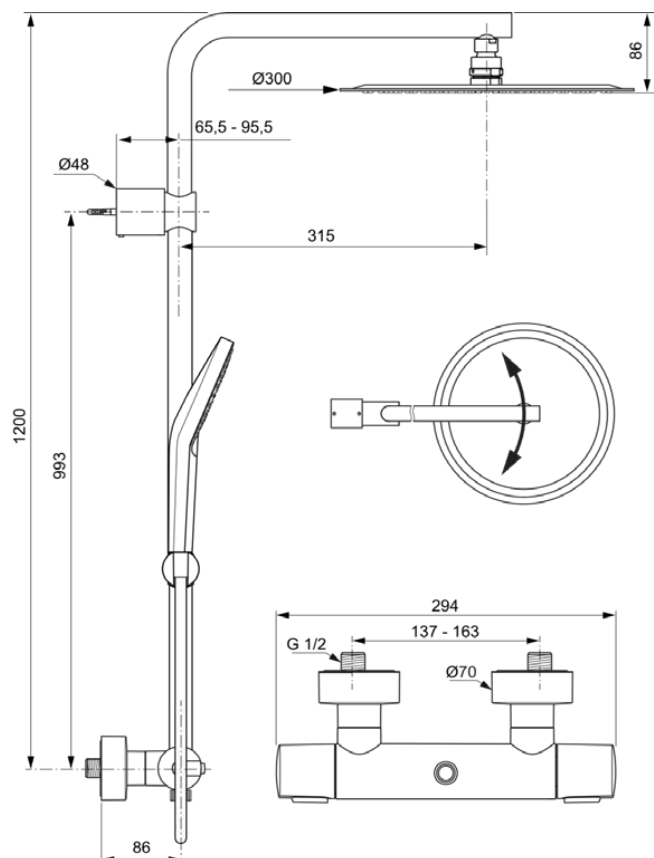

CERATHERM 100 NEW

A6984AA

CERATHERM 100 NEW | Sistem de duș expus 294x1200 mm În finisaj crom | Regulator de debit de 12 litri pe minut

Imagine si schita

Informații generale

Tipul de subprodus	Sistem de duș expus
Marca	Ideal Standard
Colecția	CERATHERM 100 NEW
Cod de culoare	AA
Descrierea culorii	Crom
Efectul de finisare a suprafeței	Glossy
Înălțime (mm)	1200
Lățime (mm)	294
Lungime / Proiecție (mm)	530.5
Cod EAN	4015413344357

Caracteristici

12l/min	Regulator de debit de 12 litri pe minut
----------------	---

Downloads

- [Declarația de conformitate](#)
- [Lista pieselor de schimb](#)
- [Ghid de instalare](#)

Standard de produs și certificari

Standarde suplimentare	DIN EN 1111
Numele certificatului ACS	18 ACC LY 738
Denumirea certificatului FSC	18 ACC LY 738

Specificațiile produsului

Poziția mânerului	Lateral
Cu unitate de deviere	Da
Acoperirea suprafeței	chromium-plated
SmartShine	Da
Cu set culisant	Da
Cu duș de mână	Da
Cu duș deasupra capului	Da
Cu furtun de duș	Da
Cu suport pentru săpun	Nu
Cu raft(uri)	Nu
Material	Metal / plastic
Înălțime reglabilă pentru pulverizare manuală	Da
Cu dușuri laterale	Nu
Presiune de lucru min. (kPa)	50
Puncte de fixare reglabile	Nu
Palariile de duș este reglabilă în adâncime	Nu
Cu cuplaje S	Da
Tehnologia PVD	Nu
Bara de duș este reglabilă pe verticală	Nu
Tehnologia IdealPlus	Nu