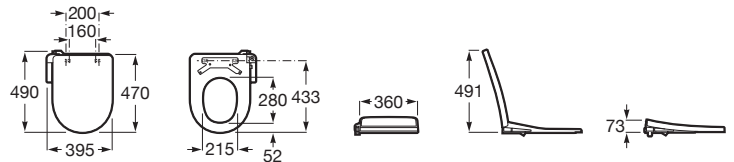

SCHIȚE TEHNICE