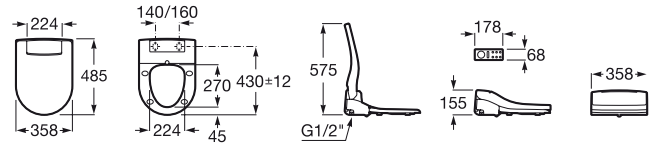

MULTICLEAN®

Premium Round - Capac WC cu funcție de bideu

PRE (FĂRĂ TVA) (FĂRĂ TVA)

4.597,00 LEI

SCHIȚE TEHNICE

CARACTERISTICI

- Control temperatură scaun
- Funcție de curățare
- Număr de duze: 1
- Panou de comandă: Cu telecomandă
- Programe personalizate
- Scaun și capac detașabile
- Set de fixare: Inclus
- Spălare cu apă caldă
- Tip closet Wellness: Multiclean®