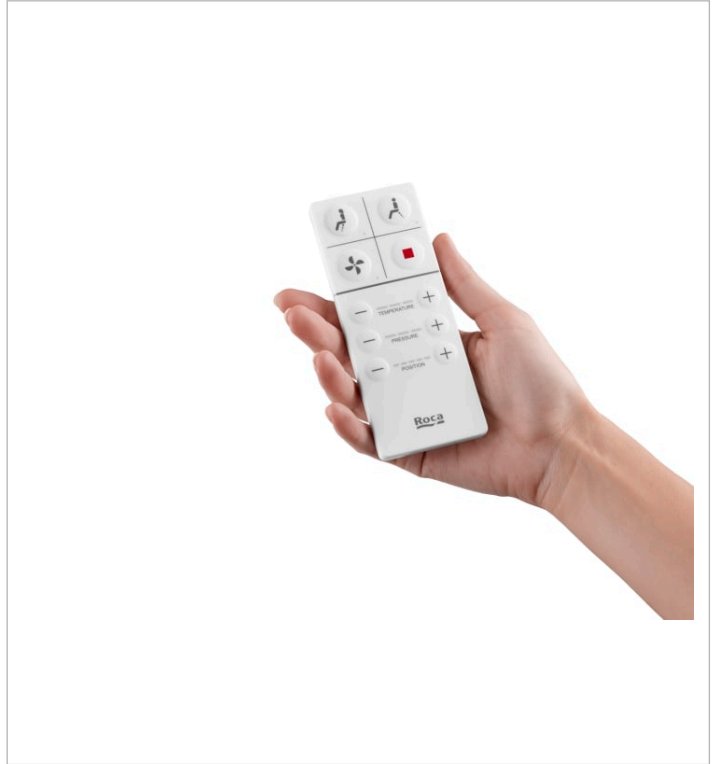

INSPIRA

In-Wash® In-tank®- WC Smart lipit de perete din porelan, cu functie de bideu, Rimless®, cu rezervor poziionat în vas. Capac inclus. Necesită conexiune la reeaua de curent electric.

DIMENSIUNI

Lungime	385 mm
Lățime	585 mm
Înălțime	485 mm

CULORI ȘI FINISAJE

00 White

PRE (FĂRĂ TVA) (FĂRĂ TVA)

13.925,00 LEI

CARACTERISTICI

- Avertizare baterie descărcată telecomandă
- Clasa de protecție (IPX4)
- Cot inclus
- Duză detașabilă
- Funcție de curățare
- Mod silențios
- Moduri de operare cu lumini LED: Mod noapte, Standard, Standard cu lumină de noapte, Închis
- Niveluri de temperatură a aerului ventilat: 50°, 60°, OFF
- Număr de duze: 1
- Panou de comandă: Cu telecomandă
- Poziția duzei: 5
- Presiunea apei (Mpa): 0.05 - 0.9
- Roca Rimless® Vortex
- Scaun și capac detașabile
- Senzor de prezență
- Set de fixare: Inclus
- Sistem de evacuare: Spălare cu jet de apă
- Spate lipit de perete
- Spălare cu apă caldă
- Suport de perete pentru telecomandă inclus
- Telecomandă cu frecvență radio: 2,4
- Tip closet Wellness: In-Wash ®
- Tip ieșire: Dublu (variator)
- Tip instalare: Pe pardoseală
- Tip margine: Rimless Vortex
- WaterInletPosition: Lateral dreapta

Material antibacterian

Mod economisire energie

Reglarea poziției duzei

Sistem SoftClose®

Spălare zonă anală

Spălare zonă perianală

## Inspira

Trei forme, multiple combinații, posibilități ample. Această colecție de obiecte de porțelan și mobilier, cu trei linii de design, Round (rotund), Soft (rotunjit) și Square (pătrat), care poate fi combinată perfect, va aduce la viață spațiile de baie, indiferent de stilul acestora.