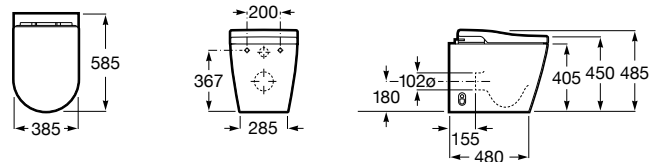

SCHIȚE TEHNICE