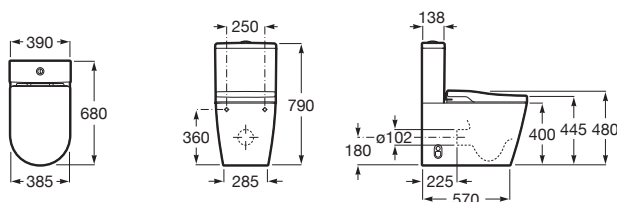

SCHIȚE TEHNICE