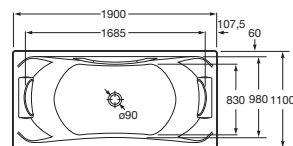

BECOOL

Cadă dreptunghiulară de acril cu hidromasaj  
Total și kit de evacuare

DIMENSIUNI

|          |         |
|----------|---------|
| Lungime  | 1900 mm |
| Lățime   | 1100 mm |
| Înălțime | 420 mm  |

CULORI ȘI FINISAJE

00 White

PRE (FĂRĂ TVA) (FĂRĂ TVA)

**36.531,00 LEI**

SCHIȚE TEHNICE

CARACTERISTICI

Capacitate apă (l): 285

Capacitate persoane: 2

Formă: Dreptunghiulară

Izolație fonică

Jeturi de aer: 20

Jeturi de apă: 14

Lungime interioară (mm): 1685

Lățime interioară (mm): 720

Material: Acril

Mânere incluse: 1

Înălțime interioară (mm): 420