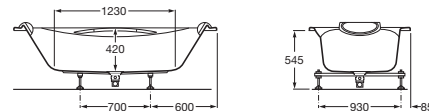

BECOOL

Cadă dreptunghiulară de acril cu hidromasaj  
Total și kit de evacuare

DIMENSIUNI

|          |         |
|----------|---------|
| Lungime  | 1900 mm |
| Lățime   | 1100 mm |
| Înălțime | 420 mm  |

CULORI ȘI FINISAJE

00 White

PRE (FĂRĂ TVA) (FĂRĂ TVA)

**36.531,00 LEI**

SCHIȚE TEHNICE

CARACTERISTICI

Capacitate apă (l): 285

Capacitate persoane: 2

Formă: Dreptunghiulară

Izolație fonică

Jeturi de aer: 20

Jeturi de apă: 14

Lungime interioară (mm): 1685

Lățime interioară (mm): 720

Material: Acril

Mânere incluse: 1

Scurgere: Inclus

Sistem cu hidromasaj: Total

Structură instalație: Cu cadru (montat)

Tetiere incluse: 2

Tip comandă: Comandă instalare digitală

Tip instalare: CU panou L în dreapta, CU panou L în stânga, Cu panou frontal, Încăstrat