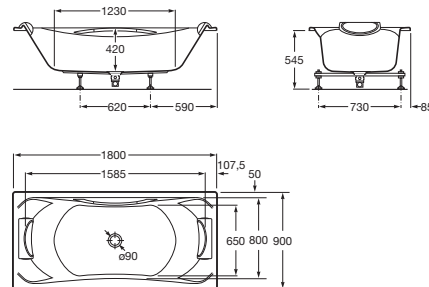

BECOOL

Cadă dreptunghiulară de acril cu hidromasaj
Total și kit de evacuare

DIMENSIUNI

Lungime	1800 mm
Lățime	900 mm
Înălțime	420 mm

CULORI ȘI FINISAJE

00 White

PRE (FĂRĂ TVA) (FĂRĂ TVA)

35.019,00 LEI

SCHIȚE TEHNICE

CARACTERISTICI

Capacitate apă (l): 220

Capacitate persoane: 2

Formă: Dreptunghiulară

Izolație fonică

Jeturi de aer: 16

Jeturi de apă: 14

Lungime interioară (mm): 1585

Lățime interioară (mm): 630

Material: Acril

Mânere incluse: 1

Scurgere: Inclus

Sistem cu hidromasaj: Total

Structură instalație: Cu cadru (montat)

Tetiere incluse: 2

Tip comandă: Comandă instalare digitală

Tip instalare: CU panou L în dreapta, CU panou L în stânga, Cu panou frontal, Încăstrat

Înălțime interioară (mm): 420

COMPATIBIL CU

Panou frontal si
lateral, formă L