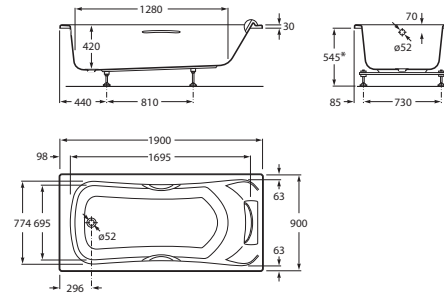

BECOOL

Cadă dreptunghiulară de acril cu hidromasaj  
Total și kit de evacuare

DIMENSIUNI

Lungime	1900 mm
Lățime	900 mm
Înălțime	420 mm

CULORI ȘI FINISAJE

PRE (FĂRĂ TVA) (FĂRĂ TVA)

29.687,00 LEI

SCHIȚE TEHNICE

CARACTERISTICI

Capacitate apă (l): 300

Capacitate persoane: 1

Formă: Dreptunghiulară

Izolație fonică

Jeturi de aer: 12

Jeturi de apă: 10

Lungime interioară (mm): 1695

Lățime interioară (mm): 695

Material: Acril

Mânere incluse: 2

Scurgere: Inclus

Sistem cu hidromasaj: Total

Structură instalație: Cu cadru (montat)

Tetiere incluse: 1

Tip comandă: Comandă instalare digitală

Tip instalare: CU panou L în dreapta, CU panou L în stânga, Cu panou frontal, Încastat

Înălțime interioară (mm): 420