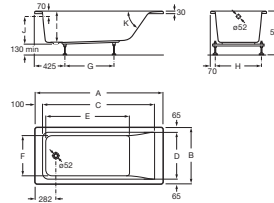

EASY

Cadă dreptunghiulară de acril cu hidromasaj Tonic și kit de evacuare

DIMENSIUNI

Lungime 1600 mm  
Lățime 700 mm  
Înălțime 420 mm

CULORI ȘI FINISAJE

00 White

PRE (FĂRĂ TVA) (FĂRĂ TVA)

**8.566,00 LEI**

SCHIȚE TEHNICE

A	B	C	D	E	F	G	H	I	J	K	Capacity
1700		1418	820	1110	540	675	610				215 litres
1600	750	1318	1010			575					197 litres
1700		1418		1110		675		420	368	550	196 litres
1600		1318		1010		575					181 litres
1500	700	1218	570	910	490	525	560				161 litres
1400		1118		810		425		400	348	620	147 litres

CARACTERISTICI

Capacitate apă (l): 181

Capacitate persoane: 1

Formă: Dreptunghiulară

Izolație fonică

Lungime interioară (mm): 1010

Lățime interioară (mm): 540

Material: Acril

Scurgere: Nu este inclus

Sistem cu hidromasaj: Tonic

Structură instalație: Cu cadru (montat)

Tip comandă: Buton electronic

Tip instalare: Cu panou frontal, Încastat