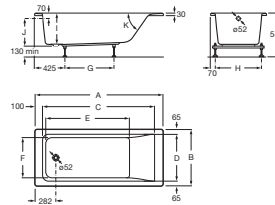

EASY

Cadă dreptunghiulară de acril cu hidromasaj Tonic și kit de evacuare

DIMENSIUNI

Lungime 1700 mm
Lățime 750 mm
Înălțime 420 mm

CULORI ȘI FINISAJE

PRE (FĂRĂ TVA) (FĂRĂ TVA)

10.876,00 LEI

SCHIȚE TEHNICE

A	B	C	D	E	F	G	H	I	J	K	Capacity
1700		1418	820	1110	540	675	610				215 litres
1600	750	1318	1010			575					197 litres
1700		1418		1110		675		420	368	55	196 litres
1600		1318		1010		575					181 litres
1500	700	1218	570	910	490	525	560				161 litres
1400		1118		810		425		400	348	62	147 litres

CARACTERISTICI

Capacitate apă (l): 215

Capacitate persoane: 1

Formă: Dreptunghiulară

Izolație fonică

Lungime interioară (mm): 1010

Lățime interioară (mm): 540

Material: Acril

Scurgere: Nu este inclus

Sistem cu hidromasaj: Tonic

Structură instalație: Cu cadru (montat)

Tip comandă: Buton electronic

Tip instalare: Cu panou frontal, Încastat

COMPATIBIL CU

Panou frontal

259931..0