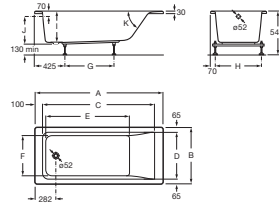

EASY

Cadă dreptunghiulară de acril

DIMENSIUNI

Lungime 1700 mm
Lățime 700 mm
Înălțime 420 mm

CULORI ȘI FINISAJE

00 White

PRE (FĂRĂ TVA) (FĂRĂ TVA)

1.995,00 LEI

SCHIȚE TEHNICE

CARACTERISTICI

Capacitate apă (l): 196

Capacitate persoane: 1

Formă: Dreptunghiulară

Izolație fonică

Lungime interioară (mm): 1010

Lățime interioară (mm): 570

Material: Acril

Scurgere: Nu este inclus

Structură instalație: Cu picioare

Tip instalare: Cu panou frontal, Încastat

A	B	C	D	E	F	G	H	I	J	K	Capacity
1700	750	1418	820	1110	540	675	610				215 litres
1600		1318		1010		575					197 litres
1700		1418		1110		675		420	368	550	196 litres
1600	700	1318	570	1010	490	575	560				181 litres
1500		1218		910		525					161 litres
1400		1118		810		425		400	348	620	147 litres