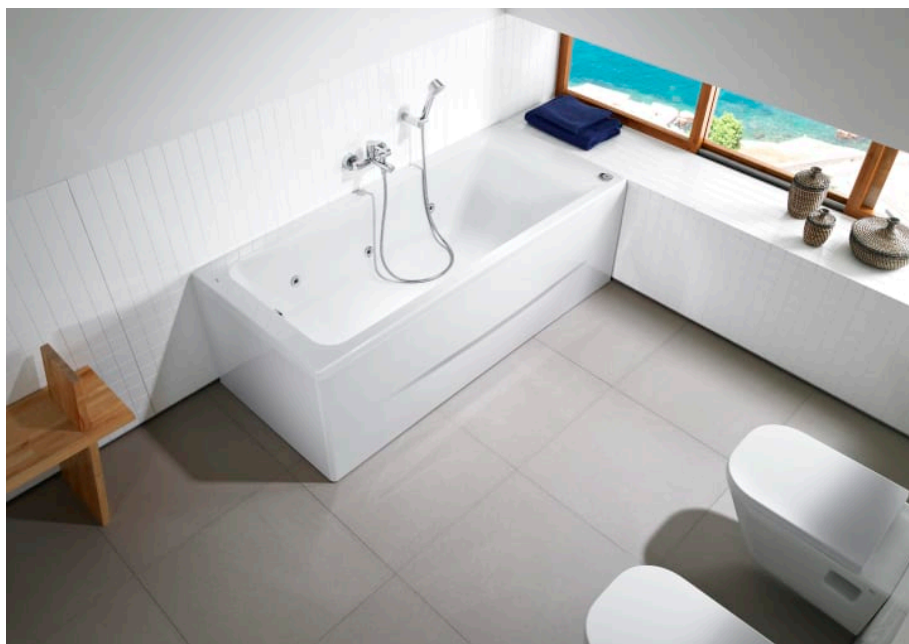

CARACTERISTICI

Capacitate apă (l): 197

Capacitate persoane: 1

Formă: Dreptunghiulară

Izolație fonică

Lungime interioară (mm): 1010

Lățime interioară (mm): 620

Material: Acril

Scurgere: Nu este inclus

Structură instalație: Cu picioare

Tip instalare: Cu panou frontal, Încastat

COMPATIBIL CU

Panou frontal

259932..0

Easy

Simplitatea funcționează întotdeauna. Un design ușor și adaptabil reprezintă cel mai bun mod de a garanta un stil modern și interesant a cărui neutralitate în ceea ce privește formele și naturalețea inspirației îl face versatil și economic, astfel încât se poate încadra perfect în orice spațiu.