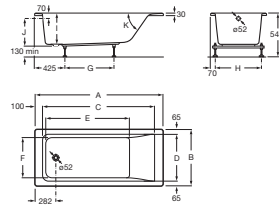

EASY

Cadă dreptunghiulară de acril

DIMENSIUNI

Lungime 1600 mm
Lățime 750 mm
Înălțime 420 mm

CULORI ȘI FINISAJE

00 White

PRE (FĂRĂ TVA) (FĂRĂ TVA)

2.082,00 LEI

SCHIȚE TEHNICE

A	B	C	D	E	F	G	H	I	J	K	Capacity
1700	750	1418	820	1110	540	675	610				215 litres
1600		1318		1010		575					197 litres
1700		1418		1110		675		420	368	550	196 litres
1600	700	1318	570	1010	490	575	560				181 litres
1500		1218		910		525					161 litres
1400		1118		810		425		400	348	620	147 litres

CARACTERISTICI

Capacitate apă (l): 197

Capacitate persoane: 1

Formă: Dreptunghiulară

Izolație fonică

Lungime interioară (mm): 1010

Lățime interioară (mm): 620

Material: Acril