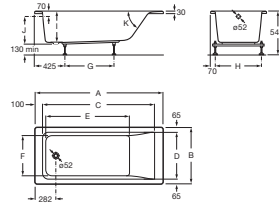

EASY

Cadă dreptunghiulară de acril

DIMENSIUNI

Lungime 1600 mm
Lățime 700 mm
Înălțime 420 mm

CULORI ȘI FINISAJE

00 White

PRE (FĂRĂ TVA) (FĂRĂ TVA)

1.633,00 LEI

SCHIȚE TEHNICE

A	B	C	D	E	F	G	H	I	J	K	Capacity
1700	750	1418	820	1110	540	675	610				215 litres
1600		1318	820	1010		575					197 litres
1700		1418		1110		675		420	368	550	196 litres
1600		1318		1010		575					181 litres
1500	700	1218	570	910	490	525	560				161 litres
1400		1118		810		425		400	348	620	147 litres

CARACTERISTICI

Capacitate apă (l): 181

Capacitate persoane: 1

Formă: Dreptunghiulară

Izolație fonică

Lungime interioară (mm): 1010

Lățime interioară (mm): 570

Material: Acril