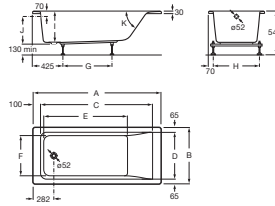

EASY

Cadă dreptunghiulară de acril

DIMENSIUNI

Lungime 1400 mm
Lățime 700 mm
Înălțime 400 mm

CULORI ȘI FINISAJE

00 White

PRE (FĂRĂ TVA) (FĂRĂ TVA)

1.697,00 LEI

SCHIȚE TEHNICE

A	B	C	D	E	F	G	H	I	J	K	Capacity
1700	750	1418	820	1110	540	675	610				215 litres
1600		1318	1010		575						197 litres
1700		1418		1110	675		420	368	550		196 litres
1600		1318		1010	575						181 litres
1500	700	1218	570	910	525	560					161 litres
1400		1118		810	425		400	348	620		147 litres

CARACTERISTICI

Capacitate apă (l): 147

Capacitate persoane: 1

Formă: Dreptunghiulară

Izolație fonică

Lungime interioară (mm): 810

Lățime interioară (mm): 570

Material: Acril

Scurgere: Nu este inclus

Structură instalație: Cu picioare

Tip instalare: Cu panou frontal, Încastat

Înălțime interioară (mm): 348

COMPATIBIL CU

Panou frontal

259934..0

Easy