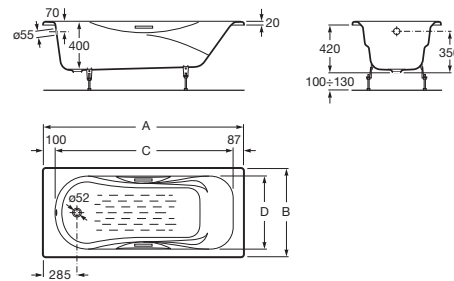

MALIBU

Cadă dreptunghiulară din fontă cu bază anti-alunecare și mânere

DIMENSIUNI

Lungime	1500 mm
Lățime	750 mm
Înălțime	420 mm

CULORI ȘI FINISAJE

00 White

PRE (FĂRĂ TVA) (FĂRĂ TVA)

3.385,00 LEI

SCHIȚE TEHNICE

CARACTERISTICI

Capacitate apă (l): 165

Capacitate persoane: 1

Formă: Dreptunghiulară

Legare la pământ

Lungime interioară (mm): 1313

Lățime interioară (mm): 630

Material: Fontă

Mânere incluse: 2

Scurgere: Nu este inclus

Structură instalație: Fără accesorii

Tip antialunecare: Adăugat

Tip instalare: Încastrat

Înălțime interioară (mm): 420

Bază de rezistență la alunecare
(antialunecare)