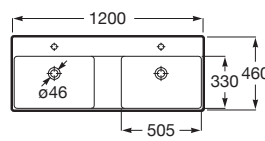

ONA

Lavoar suspendat dublu Fineceramic®, 1200 mm

DIMENSIUNI

Lungime	1200 mm
Lățime	460 mm
Înălțime	160 mm

CULORI ȘI FINISAJE

00 Gloss White

PRE (FĂRĂ TVA) (FĂRĂ TVA)

1.372,00 LEI

SCHIȚE TEHNICE

CARACTERISTICI

Capacitate lavoar (l): 6,8

Lavoar dublu

Material: FINECERAMIC®

Poziție vas: Central

Raft încorporat

Set de fixare: Inclus

Tip instalare: Suspendat

WeightKG: 34

COMPATIBIL CU

Tăviă accesorii de baie (compatibilă cu lavoarele cu poliă i lăimea minimă de 460 mm)

817670..0

Conector de evacuare 1/4" pentru lavoare. Tub 300

506403110