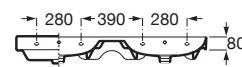

ONA

Lavoar suspendat dublu Fineceramic®, 1200 mm

DIMENSIUNI

Lungime	1200 mm
Lățime	460 mm
Înălțime	160 mm

CULORI ȘI FINISAJE

00 Gloss White

PRE (FĂRĂ TVA) (FĂRĂ TVA)

1.372,00 LEI

SCHIȚE TEHNICE

CARACTERISTICI

Capacitate lavoar (l): 6,8

Lavoar dublu

Material: FINECERAMIC®

Poziție vas: Central

Raft încorporat

Set de fixare: Inclus

Tip instalare: Suspendat

WeightKG: 34

COMPATIBIL CU

Tăviă accesorii de baie (compatibilă cu lavoarele cu poliă i lăimea minimă de 460 mm)

817670..0

Conector de evacuare 1/4" pentru lavoare. Tub 300

506403110