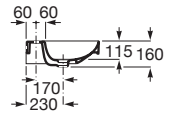

ONA

Lavoar suspendat dublu Fineceramic®, 1200 mm

DIMENSIUNI

Lungime	1200 mm
Lățime	460 mm
Înălțime	160 mm

CULORI ȘI FINISAJE

00 Gloss White

PRE (FĂRĂ TVA) (FĂRĂ TVA)

1.372,00 LEI

SCHIȚE TEHNICE

CARACTERISTICI

Capacitate lavoar (l): 6,8

Lavoar dublu

Material: FINECERAMIC®

Poziție vas: Central

Raft încorporat

Set de fixare: Inclus

Tip instalare: Suspendat

WeightKG: 34

COMPATIBIL CU

Tăviă accesorii de baie (compatibilă cu lavoarele cu poliă i lăimea minimă de 460 mm)

817670..0

Conector de evacuare 1/4" pentru lavoare. Tub 300

506403110

Sifon lavoar minimal

506403810

Sifon totem 1 1/4" pentru lavoar, tub 300 mm

5064031..

Robinet colar fără filtru, cu ventil ceramic 1/2" x 3/8"

525164400

1 evacuare 1/4" pentru lavoar/bideu cu preaplin i buon automat