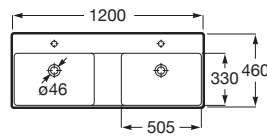

ONA

Lavoar suspendat dublu Fineceramic®, 1200 mm

DIMENSIUNI

Lungime	1200 mm
Lățime	460 mm
Înălțime	160 mm

CULORI ȘI FINISAJE

S0 Supraglaze

PRE (FĂRĂ TVA) (FĂRĂ TVA)

1.994,00 LEI

SCHIȚE TEHNICE

CARACTERISTICI

Capacitate lavoar (l): 6,8

Lavoar dublu

Material: FINECERAMIC®

Poziție vas: Central

Raft încorporat

Set de fixare: Inclus

Tip instalare: Suspendat

WeightKG: 34

COMPATIBIL CU

Tăviă accesorii de baie (compatibilă cu lavoarele cu poliă i lăimea minimă de 460 mm)

817670..0

Conector de evacuare 1/4" pentru lavoare. Tub 300

506403110