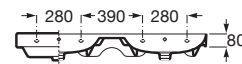

ONA

Lavoar suspendat dublu Fineceramic®, 1200 mm

DIMENSIUNI

Lungime	1200 mm
Lățime	460 mm
Înălțime	160 mm

CULORI ȘI FINISAJE

S0 Supraglaze

PRE (FĂRĂ TVA) (FĂRĂ TVA)

1.994,00 LEI

SCHIȚE TEHNICE

CARACTERISTICI

Capacitate lavoar (l): 6,8

Lavoar dublu

Material: FINECERAMIC®

Poziție vas: Central

Raft încorporat

Set de fixare: Inclus