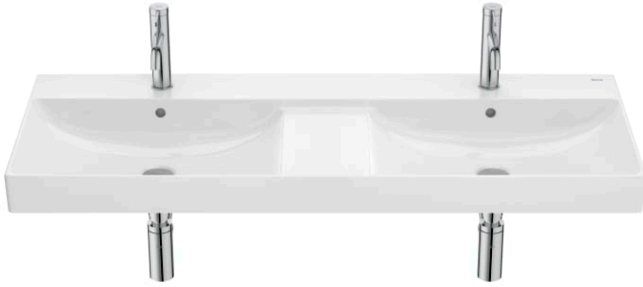

ONA

Lavoar suspendat dublu Fineceramic®, 1200 mm

DIMENSIUNI

Lungime	1200 mm
Lățime	460 mm
Înălțime	160 mm

CULORI ȘI FINISAJE

S0 Supraglaze

PRE (FĂRĂ TVA) (FĂRĂ TVA)

1.994,00 LEI

SCHIȚE TEHNICE

CARACTERISTICI

Capacitate lavoar (l): 6,8

Lavoar dublu

Material: FINECERAMIC®

Poziție vas: Central

Raft încorporat

Set de fixare: Inclus

Tip instalare: Suspendat

WeightKG: 34

COMPATIBIL CU

Tăviă accesorii de baie (compatibilă cu lavoarele cu poliă i lăimea minimă de 460 mm)

817670..0

Conector de evacuare 1/4" pentru lavoare. Tub 300

506403110

Sifon lavoar minimal

506403810

Sifon totem 1 1/4" pentru lavoar, tub 300 mm

5064031..

Robinet colar fără filtru, cu ventil ceramic 1/2" x 3/8"

525164400

1 evacuare 1/4" pentru lavoar/bideu cu preaplin i buon automat