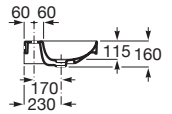

ONA

Lavoar suspendat dublu Fineceramic®, 1200 mm

DIMENSIUNI

Lungime	1200 mm
Lățime	460 mm
Înălțime	160 mm

CULORI ȘI FINISAJE

S0 Supraglaze

PRE (FĂRĂ TVA) (FĂRĂ TVA)

1.994,00 LEI

SCHIȚE TEHNICE

CARACTERISTICI

Capacitate lavoar (l): 6,8

Lavoar dublu

Material: FINECERAMIC®

Poziție vas: Central

Raft încorporat

Set de fixare: Inclus

Tip instalare: Suspendat

WeightKG: 34

COMPATIBIL CU

Tăviă accesorii de baie (compatibilă cu lavoarele cu poliă i lăimea minimă de 460 mm)

817670..0

Conector de evacuare 1/4" pentru lavoare. Tub 300

506403110

Sifon lavoar minimal

506403810

Sifon totem 1 1/4" pentru lavoar, tub 300 mm

5064031..

Robinet colar fără filtru, cu ventil ceramic 1/2" x 3/8"

525164400

1 evacuare 1/4" pentru lavoar/bideu cu preaplin i buon automat