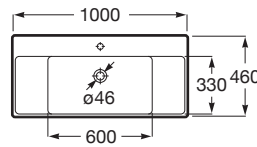

ONA

Lavoar suspendat Fineceramic®, cu polie laterale, 1000 mm

DIMENSIUNI

Lungime	1000 mm
Lățime	460 mm
Înălțime	160 mm

CULORI ȘI FINISAJE

PRE (FĂRĂ TVA) (FĂRĂ TVA)

1.503,00 LEI

SCHIȚE TEHNICE

CARACTERISTICI

Capacitate lavoar (l): 8,7

Configurație ventil de scurgere: 1 Ventil de scurgere în mijloc

Material: FINECERAMIC®

Poziție raft: Pe ambele părți laterale

Poziție vas: Central

Raft încorporat

Set de fixare: Inclus

Tip instalare: Suspendat

WeightKG: 23

COMPATIBIL CU

Tăviă accesorii de baie (compatibilă cu lavoarele cu poliă i lăimea minimă de 460 mm)

817670..0

Piedestal din porțelan pentru lavoar

337470..0

Semi-piedestal din porțelan pentru lavoar