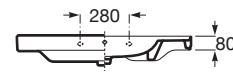

ONA

Lavoar suspendat Fineceramic®, cu polie laterale, 1000 mm

DIMENSIUNI

Lungime	1000 mm
Lățime	460 mm
Înălțime	160 mm

CULORI ȘI FINISAJE

PRE (FĂRĂ TVA) (FĂRĂ TVA)

1.503,00 LEI

SCHIȚE TEHNICE

CARACTERISTICI

Capacitate lavoar (l): 8,7

Configurație ventil de scurgere: 1 Ventil de scurgere în mijloc

Material: FINECERAMIC®

Poziție raft: Pe ambele părți laterale

Poziție vas: Central

Raft încorporat

Set de fixare: Inclus