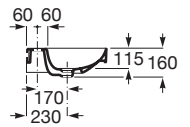

ONA

Lavoar suspendat Fineceramic®, cu polie laterale, 1000 mm

DIMENSIUNI

Lungime	1000 mm
Lățime	460 mm
Înălțime	160 mm

CULORI ȘI FINISAJE

PRE (FĂRĂ TVA) (FĂRĂ TVA)

1.503,00 LEI

SCHIȚE TEHNICE

CARACTERISTICI

Capacitate lavoar (l): 8,7

Configurație ventil de scurgere: 1 Ventil de scurgere în mijloc

Material: FINECERAMIC®

Poziție raft: Pe ambele părți laterale

Poziție vas: Central

Raft încorporat

Set de fixare: Inclus

Tip instalare: Suspendat

WeightKG: 23

COMPATIBIL CU

Tăviă accesorii de baie (compatibilă cu lavoarele cu poliă i lăimea minimă de 460 mm)

817670..0

Piedestal din porțelan pentru lavoar

337470..0

Semi-piedestal din porțelan pentru lavoar