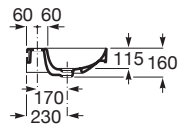

ONA

Lavoar suspendat Fineceramic®, cu polie laterale, 1000 mm

DIMENSIUNI

Lungime	1000 mm
Lățime	460 mm
Înălțime	160 mm

CULORI ȘI FINISAJE

S0 Supraglaze

PRE (FĂRĂ TVA) (FĂRĂ TVA)

**1.628,00 LEI**

SCHIȚE TEHNICE

CARACTERISTICI

- Capacitate lavoar (l): 8,7
- Configurație ventil de scurgere: 1 Ventil de scurgere în mijloc
- Material: FINECERAMIC®
- Poziție raft: Pe ambele părți laterale
- Poziție vas: Central
- Raft încorporat
- Set de fixare: Inclus
- Tip instalare: Suspendat
- WeightKG: 23

Sifon lavoar minimal

506403810

Sifon totem 1 1/4" pentru lavoar, tub 300 mm

5064031..

Conector de evacuare 1 1/4" pentru lavoare. Tub 300

506403110

Robinet colar fără filtru, cu ventil ceramic 1/2" x 3/8"

525164400