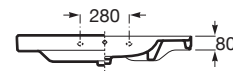

ONA

Lavoar suspendat Fineceramic®, cu polie laterale, 1000 mm

DIMENSIUNI

Lungime	1000 mm
Lățime	460 mm
Înălțime	160 mm

CULORI ȘI FINISAJE

S0 Supraglaze

PRE (FĂRĂ TVA) (FĂRĂ TVA)

**1.628,00 LEI**

SCHIȚE TEHNICE

CARACTERISTICI

- Capacitate lavoar (l): 8,7
- Configurație ventil de scurgere: 1 Ventil de scurgere în mijloc
- Material: FINECERAMIC®
- Poziție raft: Pe ambele părți laterale
- Poziție vas: Central
- Raft încorporat
- Set de fixare: Inclus
- Tip instalare: Suspendat
- WeightKG: 23