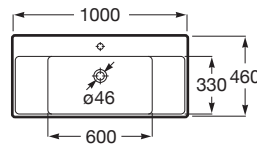

ONA

Lavoar suspendat Fineceramic®, cu polie laterale, 1000 mm

DIMENSIUNI

Lungime	1000 mm
Lățime	460 mm
Înălțime	160 mm

CULORI ȘI FINISAJE

S0 Supraglaze

PRE (FĂRĂ TVA) (FĂRĂ TVA)

**1.628,00 LEI**

SCHIȚE TEHNICE

CARACTERISTICI

- Capacitate lavoar (l): 8,7
- Configurație ventil de scurgere: 1 Ventil de scurgere în mijloc
- Material: FINECERAMIC®
- Poziție raft: Pe ambele părți laterale
- Poziție vas: Central
- Raft încorporat
- Set de fixare: Inclus
- Tip instalare: Suspendat
- WeightKG: 23