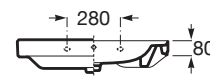

ONA

Lavoar suspendat Fineceramic®, cu polie laterale, 800 mm

DIMENSIUNI

Lungime	800 mm
Lățime	460 mm
Înălțime	160 mm

CULORI ȘI FINISAJE

00 Gloss White

PRE (FĂRĂ TVA) (FĂRĂ TVA)

1.023,00 LEI

SCHIȚE TEHNICE

CARACTERISTICI

- Capacitate lavoar (l): 7,2
- Configurație ventil de scurgere: 1 Ventil de scurgere în mijloc
- Material: FINECERAMIC®
- Poziție raft: Pe ambele părți laterale
- Poziție vas: Central
- Raft încorporat
- Set de fixare: Inclus
- Tip instalare: Suspendat
- WeightKG: 20