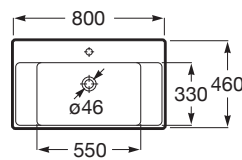

ONA

Lavoar suspendat Fineceramic®, cu polie laterale, 800 mm

DIMENSIUNI

Lungime	800 mm
Lățime	460 mm
Înălțime	160 mm

CULORI ȘI FINISAJE

00 Gloss White

PRE (FĂRĂ TVA) (FĂRĂ TVA)

1.023,00 LEI

SCHIȚE TEHNICE

CARACTERISTICI

- Capacitate lavoar (l): 7,2
- Configurație ventil de scurgere: 1 Ventil de scurgere în mijloc
- Material: FINECERAMIC®
- Poziție raft: Pe ambele părți laterale
- Poziție vas: Central
- Raft încorporat
- Set de fixare: Inclus
- Tip instalare: Suspendat
- WeightKG: 20