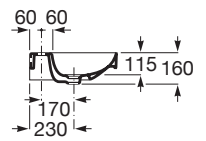

ONA

Lavoar suspendat Fineceramic®, cu polie laterale, 800 mm

DIMENSIUNI

Lungime	800 mm
Lățime	460 mm
Înălțime	160 mm

CULORI ȘI FINISAJE

00 Gloss White

PRE (FĂRĂ TVA) (FĂRĂ TVA)

1.023,00 LEI

SCHIȚE TEHNICE

CARACTERISTICI

- Capacitate lavoar (l): 7,2
- Configurație ventil de scurgere: 1 Ventil de scurgere în mijloc
- Material: FINECERAMIC®
- Poziție raft: Pe ambele părți laterale
- Poziție vas: Central
- Raft încorporat
- Set de fixare: Inclus
- Tip instalare: Suspendat
- WeightKG: 20