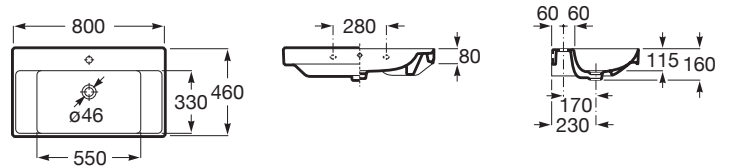

ONA

Lavoar suspendat Fineceramic®, cu polie laterale, 800 mm

DIMENSIUNI

|          |        |
|----------|--------|
| Lungime  | 800 mm |
| Lățime   | 460 mm |
| Înălțime | 160 mm |

CULORI ȘI FINISAJE

S0 Supraglaze

PRE (FĂRĂ TVA) (FĂRĂ TVA)

1.329,00 LEI

SCHIȚE TEHNICE

CARACTERISTICI

- Capacitate lavoar (l): 7,2
- Configurație ventil de scurgere: 1 Ventil de scurgere în mijloc
- Material: FINECERAMIC®
- Poziție raft: Pe ambele părți laterale
- Poziție vas: Central
- Raft încorporat
- Set de fixare: Inclus
- Tip instalare: Suspendat
- WeightKG: 20