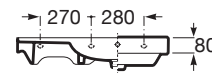

ONA

Lavoar suspendat sau pentru corp mobilier  
FINECERAMIC®, poliă stânga

DIMENSIUNI

Lungime 800 mm  
Lățime 460 mm  
Înălțime 160 mm

CULORI ȘI FINISAJE

62 Matt White

PRE (FĂRĂ TVA) (FĂRĂ TVA)

992,00 LEI

SCHIȚE TEHNICE

CARACTERISTICI

Asimetric

Capacitate lavoar (l): 6,9

Configurație ventil de scurgere: 1 Ventil de scurgere în mijloc

Material: FINECERAMIC®

Poziție raft: Stânga

Poziție vas: Dreapta

Raft încorporat

Set de fixare: Inclus

Tip instalare: Suspendat

WeightKG: 23

COMPATIBIL CU

Tăviă accesorii de baie (compatibilă cu lavoarele cu poliă i lăimea minimă de 460 mm)

817670..0

Conector de evacuare 1/4" pentru lavoare. Tub 300