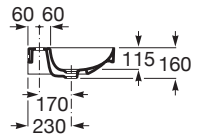

ONA

Lavoar suspendat sau pentru corp mobilier  
FINECERAMIC®, poliă stânga

DIMENSIUNI

Lungime 800 mm  
Lățime 460 mm  
Înălțime 160 mm

CULORI ȘI FINISAJE

62 Matt White

PRE (FĂRĂ TVA) (FĂRĂ TVA)

992,00 LEI

SCHIȚE TEHNICE

CARACTERISTICI

Asimetric

Capacitate lavoar (l): 6,9

Configurație ventil de scurgere: 1 Ventil de scurgere în mijloc

Material: FINECERAMIC®

Poziție raft: Stânga

Poziție vas: Dreapta

Raft încorporat

Set de fixare: Inclus

Tip instalare: Suspendat

WeightKG: 23

COMPATIBIL CU

Tăviă accesorii de baie (compatibilă cu lavoarele cu poliă i lăimea minimă de 460 mm)

817670..0

Conector de evacuare 1/4" pentru lavoare. Tub 300