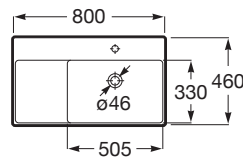

ONA

Lavoar suspendat sau pentru corp mobilier  
FINECERAMIC®, poliă stânga

DIMENSIUNI

Lungime 800 mm  
Lățime 460 mm  
Înălțime 160 mm

CULORI ȘI FINISAJE

62 Matt White

PRE (FĂRĂ TVA) (FĂRĂ TVA)

992,00 LEI

SCHIȚE TEHNICE

CARACTERISTICI

Asimetric

Capacitate lavoar (l): 6,9

Configurație ventil de scurgere: 1 Ventil de scurgere în mijloc

Material: FINECERAMIC®

Poziție raft: Stânga

Poziție vas: Dreapta

Raft încorporat

Set de fixare: Inclus

Tip instalare: Suspendat

WeightKG: 23

COMPATIBIL CU

Tăviă accesorii de baie (compatibilă cu lavoarele cu poliă i lăimea minimă de 460 mm)

817670..0

Conector de evacuare 1/4" pentru lavoare. Tub 300