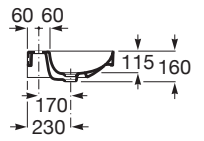

## DIMENSIUNI

Lungime	800 mm
Lățime	460 mm
Înălțime	160 mm

## SCHIȚE TEHNICE

## CARACTERISTICI

Asimetric

Capacitate lavoar (l): 6,9

Configurație ventil de scurgere: 1 Ventil de scurgere în mijloc

Material: FINECERAMIC®

Poziție raft: Dreapta

Poziție vas: Stânga

Raft încorporat