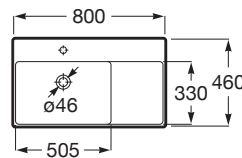

## DIMENSIUNI

Lungime	800 mm
Lățime	460 mm
Înălțime	160 mm

## SCHIȚE TEHNICE

## CARACTERISTICI

Asimetric

Capacitate lavoar (l): 6,9

Configurație ventil de scurgere: 1 Ventil de scurgere în mijloc

Material: FINECERAMIC®

Poziție raft: Dreapta

Poziție vas: Stânga

Raft încorporat