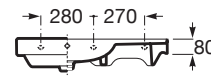

## DIMENSIUNI

Lungime	800 mm
Lățime	460 mm
Înălțime	160 mm

## CARACTERISTICI

Asimetric

Capacitate lavoar (l): 6,9

Configurație ventil de scurgere: 1 Ventil de scurgere în mijloc

Material: FINECERAMIC®

Poziție raft: Dreapta

Poziție vas: Stânga

Raft încorporat