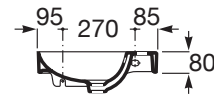

### DIMENSIUNI

Lungime	450 mm
Lățime	260 mm
Înălțime	150 mm

### CARACTERISTICI

Asimetric

Capacitate lavoar (l): 2,7

Configurație ventil de scurgere: 1 Ventil de scurgere în mijloc

Lavabou

Material: FINECERAMIC®

Poziție vas: Stânga

Set de fixare: Inclus