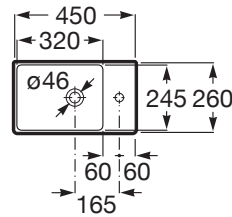

### DIMENSIUNI

Lungime	450 mm
Lățime	260 mm
Înălțime	150 mm

### CARACTERISTICI

Asimetric

Capacitate lavoar (l): 2,7

Configurație ventil de scurgere: 1 Ventil de scurgere în mijloc

Lavabou

Material: FINECERAMIC®

Poziție vas: Stânga

Set de fixare: Inclus