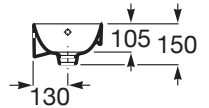

### DIMENSIUNI

Lungime	450 mm
Lățime	260 mm
Înălțime	150 mm

### CARACTERISTICI

Asimetric

Capacitate lavoar (l): 2,7

Configurație ventil de scurgere: 1 Ventil de scurgere în mijloc

Lavabou

Material: FINECERAMIC®

Poziție vas: Stânga

Set de fixare: Inclus