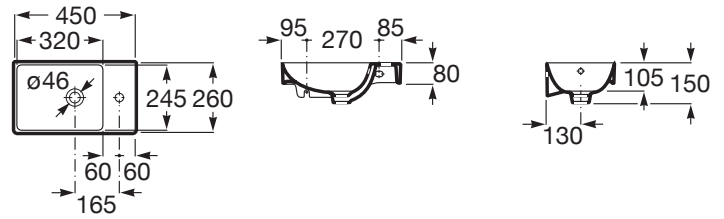

ONA

Lavoar suspendat Fineceramic®, 450 mm

DIMENSIUNI

Lungime	450 mm
Lățime	260 mm
Înălțime	150 mm

CULORI ȘI FINISAJE

S0 Supraglaze

PRE (FĂRĂ TVA) (FĂRĂ TVA)

839,00 LEI

SCHIȚE TEHNICE

CARACTERISTICI

Asimetric

Capacitate lavoar (l): 2,7

Configurație ventil de scurgere: 1 Ventil de scurgere în mijloc

Lavabou

Material: FINECERAMIC®

Poziție vas: Stânga

Set de fixare: Inclus

Tip instalare: Suspendat

WeightKG: 7

Lavoar compact

COMPATIBIL CU

1 evacuare 1/4" pentru
lavoar/bideu cu preaplin i
buon automat

505400000

Conector de evacuare 1
1/4" pentru lavoare. Tub
300

506403110

Sifon lavoar minimal

506403810

Sifon totem 1 1/4" pentru
lavoar, tub 300 mm

5064031..

Robinet colar fără filtru, cu
ventil ceramic 1/2" x 3/8"

525164400

Sifonlavoar cu ventil click
clack, crom, Ø 40