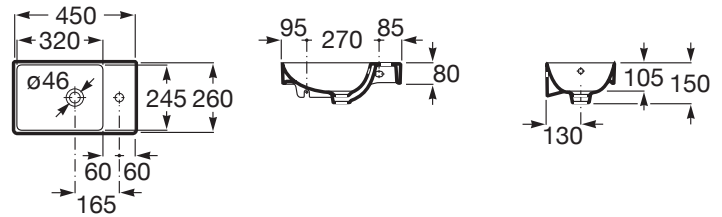

ONA

Lavoar suspendat Fineceramic®, 450 mm

DIMENSIUNI

Lungime	450 mm
Lățime	260 mm
Înălțime	150 mm

CULORI ȘI FINISAJE

62 Matt White

PRE (FĂRĂ TVA) (FĂRĂ TVA)

772,00 LEI

SCHIȚE TEHNICE

CARACTERISTICI

Asimetric

Capacitate lavoar (l): 2,7

Configurație ventil de scurgere: 1 Ventil de scurgere în mijloc

Lavabou

Material: FINECERAMIC®

Poziție vas: Stânga

Set de fixare: Inclus

Tip instalare: Suspendat

WeightKG: 7

Lavoar compact

COMPATIBIL CU

1 evacuare 1/4" pentru lavoar/bideu cu preaplin i buon automat

505400000

Conector de evacuare 1/4" pentru lavoare. Tub 300

506403110

Sifon lavoar minimal

506403810

Sifon totem 1 1/4" pentru lavoar, tub 300 mm

5064031..

Robinet colar fără filtru, cu ventil ceramic 1/2" x 3/8"

525164400

Sifonlavoar cu ventil click clack, crom, Ø 40