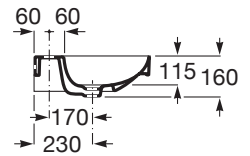

ONA

Lavoar suspendat Fineceramic®, 550 mm

DIMENSIUNI

Lungime	550 mm
Lățime	460 mm
Înălțime	160 mm

CULORI ȘI FINISAJE

S0 Supraglaze

PRE (FĂRĂ TVA) (FĂRĂ TVA)

1.017,00 LEI

SCHIȚE TEHNICE

CARACTERISTICI

Capacitate lavoar (l): 7

Configurație ventil de scurgere: 1 Ventil de scurgere în mijloc

Material: FINECERAMIC®

Poziție vas: Central

Set de fixare: Inclus

Tip instalare: Suspendat

WeightKG: 16

COMPATIBIL CU

Tăviă accesorii de baie (compatibilă cu lavoarele cu poliă i lăimea minimă de 460 mm)

817670..0

Piedestal din porțelan pentru lavoar

337470..0

Semi-piedestal din porțelan pentru lavoar