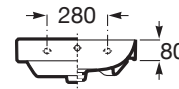

ONA

Lavoar suspendat Fineceramic®, 550 mm

DIMENSIUNI

Lungime	550 mm
Lățime	460 mm
Înălțime	160 mm

CULORI ȘI FINISAJE

S0 Supraglaze

PRE (FĂRĂ TVA) (FĂRĂ TVA)

1.017,00 LEI

SCHIȚE TEHNICE

CARACTERISTICI

Capacitate lavoar (l): 7

Configurație ventil de scurgere: 1 Ventil de scurgere în mijloc

Material: FINECERAMIC®

Poziție vas: Central

Set de fixare: Inclus

Tip instalare: Suspendat

WeightKG: 16

COMPATIBIL CU

Tăviă accesorii de baie (compatibilă cu lavoarele cu poliă i lăimea minimă de 460 mm)

817670..0

Piedestal din porțelan pentru lavoar

337470..0

Semi-piedestal din porțelan pentru lavoar