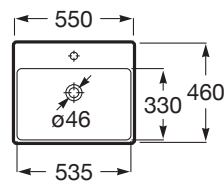

ONA

Lavoar suspendat Fineceramic®, 550 mm

DIMENSIUNI

Lungime	550 mm
Lățime	460 mm
Înălțime	160 mm

CULORI ȘI FINISAJE

S0 Supraglaze

PRE (FĂRĂ TVA) (FĂRĂ TVA)

1.017,00 LEI

SCHIȚE TEHNICE

CARACTERISTICI

Capacitate lavoar (l): 7

Configurație ventil de scurgere: 1 Ventil de scurgere în mijloc

Material: FINECERAMIC®

Poziție vas: Central

Set de fixare: Inclus

Tip instalare: Suspendat

WeightKG: 16

COMPATIBIL CU

Tăviă accesorii de baie (compatibilă cu lavoarele cu poliă i lăimea minimă de 460 mm)

817670..0

Piedestal din porțelan pentru lavoar

337470..0

Semi-piedestal din porțelan pentru lavoar