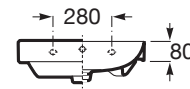

ONA

Lavoar suspendat sau pentru corp mobilier
FINECERAMIC®

DIMENSIUNI

Lungime	600 mm
Lățime	460 mm
Înălțime	160 mm

CULORI ȘI FINISAJE

S

S0 Supraglaze

PRE (FĂRĂ TVA) (FĂRĂ TVA)

889,00 LEI

SCHIȚE TEHNICE

CARACTERISTICI

Capacitate lavoar (l): 8

Configurație ventil de scurgere: 1 Ventil de scurgere în mijloc

Material: FINECERAMIC®

Poziție vas: Central

Set de fixare: Inclus

Tip instalare: Suspendat

WeightKG: 17

COMPATIBIL CU

Tăviă accesorii de baie (compatibilă cu lavoarele cu poliă i lăimea minimă de 460 mm)

817670..0

Piedestal din porțelan pentru lavoar

337470..0

Semi-piedestal din porțelan pentru lavoar