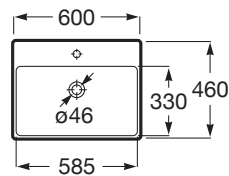

ONA

Lavoar suspendat sau pentru corp mobilier
FINECERAMIC®

DIMENSIUNI

Lungime	600 mm
Lățime	460 mm
Înălțime	160 mm

CULORI ȘI FINISAJE

S

S0 Supraglaze

PRE (FĂRĂ TVA) (FĂRĂ TVA)

889,00 LEI

SCHIȚE TEHNICE

CARACTERISTICI

Capacitate lavoar (l): 8

Configurație ventil de scurgere: 1 Ventil de scurgere în mijloc

Material: FINECERAMIC®

Poziție vas: Central

Set de fixare: Inclus

Tip instalare: Suspendat

WeightKG: 17

COMPATIBIL CU

Tăviă accesorii de baie (compatibilă cu lavoarele cu poliă i lăimea minimă de 460 mm)

817670..0

Piedestal din porțelan pentru lavoar

337470..0

Semi-piedestal din porțelan pentru lavoar