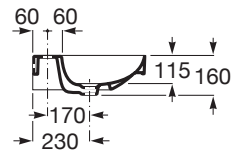

ONA

Lavoar suspendat sau pentru corp mobilier
FINECERAMIC®

DIMENSIUNI

Lungime	600 mm
Lățime	460 mm
Înălțime	160 mm

CULORI ȘI FINISAJE

S

S0 Supraglaze

PRE (FĂRĂ TVA) (FĂRĂ TVA)

889,00 LEI

SCHIȚE TEHNICE

CARACTERISTICI

Capacitate lavoar (l): 8

Configurație ventil de scurgere: 1 Ventil de scurgere în mijloc

Material: FINECERAMIC®

Poziție vas: Central

Set de fixare: Inclus

Tip instalare: Suspendat

WeightKG: 17

COMPATIBIL CU

Tăviă accesorii de baie (compatibilă cu lavoarele cu poliă i lăimea minimă de 460 mm)

817670..0

Piedestal din porțelan pentru lavoar

337470..0

Semi-piedestal din porțelan pentru lavoar

5064031..

Robinet colar fără filtru, cu ventil ceramic 1/2" x 3/8"

525164400

Sifonlavoar cu ventil click clack, crom, Ø 40

505400900

Sifonlavoar cu ventil click clack, ceramic, Ø 65

505401100

Ventil universal click-clack Ø 65 mm