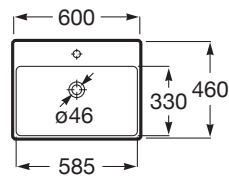

ONA

Lavoar suspendat sau pentru corp mobilier
FINECERAMIC®

DIMENSIUNI

Lungime 600 mm
Lățime 460 mm
Înălțime 160 mm

CULORI ȘI FINISAJE

62 Matt White

PRE (FĂRĂ TVA) (FĂRĂ TVA)

789,00 LEI

SCHIȚE TEHNICE

CARACTERISTICI

Capacitate lavoar (l): 8

Configurație ventil de scurgere: 1 Ventil de scurgere în mijloc

Material: FINECERAMIC®

Poziție vas: Central

Set de fixare: Inclus

Tip instalare: Suspendat

WeightKG: 17

COMPATIBIL CU

Tăviă accesorii de baie (compatibilă cu lavoarele cu poliă și lăimea minimă de 460 mm)

817670..0

Piedestal din porțelan pentru lavoar

337470..0

Semi-piedestal din porțelan pentru lavoar