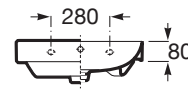

ONA

Lavoar suspendat sau pentru corp mobilier
FINECERAMIC®

DIMENSIUNI

Lungime 600 mm
Lățime 460 mm
Înălțime 160 mm

CULORI ȘI FINISAJE

62 Matt White

PRE (FĂRĂ TVA) (FĂRĂ TVA)

789,00 LEI

SCHIȚE TEHNICE

CARACTERISTICI

Capacitate lavoar (l): 8

Configurație ventil de scurgere: 1 Ventil de scurgere în mijloc

Material: FINECERAMIC®

Poziție vas: Central

Set de fixare: Inclus

Tip instalare: Suspendat