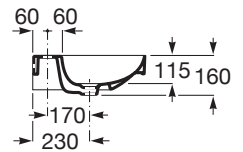

ONA

Lavoar suspendat sau pentru corp mobilier
FINECERAMIC®

DIMENSIUNI

Lungime 600 mm
Lățime 460 mm
Înălțime 160 mm

CULORI ȘI FINISAJE

62 Matt White

PRE (FĂRĂ TVA) (FĂRĂ TVA)

789,00 LEI

SCHIȚE TEHNICE

CARACTERISTICI

Capacitate lavoar (l): 8

Configurație ventil de scurgere: 1 Ventil de scurgere în mijloc

Material: FINECERAMIC®

Poziție vas: Central

Set de fixare: Inclus

Tip instalare: Suspendat

WeightKG: 17

COMPATIBIL CU

Tăviă accesorii de baie (compatibilă cu lavoarele cu poliă și lăimea minimă de 460 mm)

817670..0

Piedestal din porțelan pentru lavoar

337470..0

Semi-piedestal din porțelan pentru lavoar

337471..0

Conector de evacuare 1 1/4" pentru lavoare. Tub 300

506403110

Sifon lavoar minimal

506403810

Sifon totem 1 1/4" pentru lavoar, tub 300 mm

5064031..

Robinet colar fără filtru, cu ventil ceramic 1/2" x 3/8"