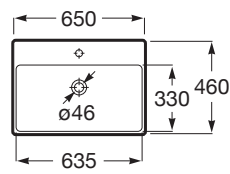

ONA

Lavoar suspendat Fineceramic®, 650 mm

DIMENSIUNI

Lungime 650 mm
Lățime 460 mm
Înălțime 160 mm

CULORI ȘI FINISAJE

62 Matt White

PRE (FĂRĂ TVA) (FĂRĂ TVA)

1.012,00 LEI

SCHIȚE TEHNICE

CARACTERISTICI

Capacitate lavoar (l): 9

Configurație ventil de scurgere: 1 Ventil de scurgere în mijloc

Material: FINECERAMIC®

Poziție vas: Central

Set de fixare: Inclus

Tip instalare: Suspendat

WeightKG: 18

COMPATIBIL CU

Tăviă accesorii de baie (compatibilă cu lavoarele cu poliă și lăimea minimă de 460 mm)

817670..0

Piedestal din porțelan pentru lavoar

337470..0

Semi-piedestal din porțelan pentru lavoar