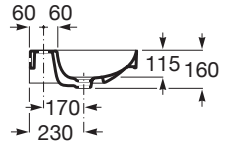

ONA

Lavoar suspendat Fineceramic®, 650 mm

DIMENSIUNI

Lungime 650 mm
Lățime 460 mm
Înălțime 160 mm

CULORI ȘI FINISAJE

62 Matt White

PRE (FĂRĂ TVA) (FĂRĂ TVA)

1.012,00 LEI

SCHIȚE TEHNICE

CARACTERISTICI

Capacitate lavoar (l): 9

Configurație ventil de scurgere: 1 Ventil de scurgere în mijloc

Material: FINECERAMIC®

Poziție vas: Central

Set de fixare: Inclus

Tip instalare: Suspendat

WeightKG: 18

COMPATIBIL CU

Tăviă accesorii de baie (compatibilă cu lavoarele cu poliă și lăimea minimă de 460 mm)

817670..0

Piedestal din porțelan pentru lavoar

337470..0

Semi-piedestal din porțelan pentru lavoar

337471..0

Conector de evacuare 1/4" pentru lavoare. Tub 300

506403110

Sifon lavoar minimal

506403810

Sifon totem 1 1/4" pentru lavoar, tub 300 mm

5064031..

Robinet colar fără filtru, cu ventil ceramic 1/2" x 3/8"