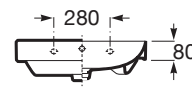

ONA

Lavoar suspendat Fineceramic®, 650 mm

DIMENSIUNI

Lungime 650 mm
Lățime 460 mm
Înălțime 160 mm

CULORI ȘI FINISAJE

62 Matt White

PRE (FĂRĂ TVA) (FĂRĂ TVA)

1.012,00 LEI

SCHIȚE TEHNICE

CARACTERISTICI

Capacitate lavoar (l): 9

Configurație ventil de scurgere: 1 Ventil de scurgere în mijloc

Material: FINECERAMIC®

Poziție vas: Central

Set de fixare: Inclus

Tip instalare: Suspendat