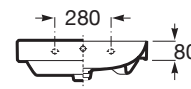

ONA

Lavoar suspendat Fineceramic®, 650 mm

DIMENSIUNI

Lungime	650 mm
Lățime	460 mm
Înălțime	160 mm

CULORI ȘI FINISAJE

S0 Supraglaze

PRE (FĂRĂ TVA) (FĂRĂ TVA)

1.097,00 LEI

SCHIȚE TEHNICE

CARACTERISTICI

Capacitate lavoar (l): 9

Configurație ventil de scurgere: 1 Ventil de scurgere în mijloc

Material: FINECERAMIC®

Poziție vas: Central

Set de fixare: Inclus

Tip instalare: Suspendat