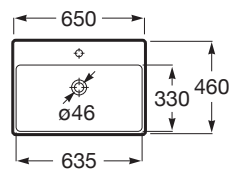

ONA

Lavoar suspendat Fineceramic®, 650 mm

DIMENSIUNI

Lungime	650 mm
Lățime	460 mm
Înălțime	160 mm

CULORI ȘI FINISAJE

S0 Supraglaze

PRE (FĂRĂ TVA) (FĂRĂ TVA)

1.097,00 LEI

SCHIȚE TEHNICE

CARACTERISTICI

Capacitate lavoar (l): 9

Configurație ventil de scurgere: 1 Ventil de scurgere în mijloc

Material: FINECERAMIC®

Poziție vas: Central

Set de fixare: Inclus

Tip instalare: Suspendat

WeightKG: 18

COMPATIBIL CU

Tăviă accesorii de baie (compatibilă cu lavoarele cu poliă i lăimea minimă de 460 mm)

817670..0

Piedestal din porțelan pentru lavoar

337470..0

Semi-piedestal din porțelan pentru lavoar