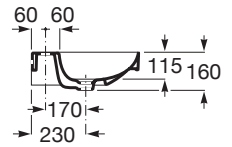

ONA

Lavoar suspendat Fineceramic®, 650 mm

DIMENSIUNI

Lungime	650 mm
Lățime	460 mm
Înălțime	160 mm

CULORI ȘI FINISAJE

S0 Supraglaze

PRE (FĂRĂ TVA) (FĂRĂ TVA)

1.097,00 LEI

SCHIȚE TEHNICE

CARACTERISTICI

Capacitate lavoar (l): 9

Configurație ventil de scurgere: 1 Ventil de scurgere în mijloc

Material: FINECERAMIC®

Poziție vas: Central

Set de fixare: Inclus

Tip instalare: Suspendat

WeightKG: 18

COMPATIBIL CU

Tăviă accesorii de baie (compatibilă cu lavoarele cu poliă i lăimea minimă de 460 mm)

817670..0

Piedestal din porțelan pentru lavoar

337470..0

Semi-piedestal din porțelan pentru lavoar

337471..0

Conector de evacuare 1/4" pentru lavoare. Tub 300

506403110

Sifon lavoar minimal

506403810

Sifon totem 1 1/4" pentru lavoar, tub 300 mm

5064031..

Robinet colar fără filtru, cu ventil ceramic 1/2" x 3/8"