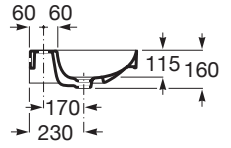

ONA

Lavoar suspendat Fineceramic®, 650 mm

DIMENSIUNI

Lungime	650 mm
Lățime	460 mm
Înălțime	160 mm

CULORI ȘI FINISAJE

00 Gloss White

PRE (FĂRĂ TVA) (FĂRĂ TVA)

843,00 LEI

SCHIȚE TEHNICE

CARACTERISTICI

Capacitate lavoar (l): 9

Configurație ventil de scurgere: 1 Ventil de scurgere în mijloc

Material: FINECERAMIC®

Poziție vas: Central

Set de fixare: Inclus

Tip instalare: Suspendat

WeightKG: 18

COMPATIBIL CU

Tăviă accesorii de baie (compatibilă cu lavoarele cu poliă i lăimea minimă de 460 mm)

817670..0

Piedestal din porțelan pentru lavoar

337470..0

Semi-piedestal din porțelan pentru lavoar