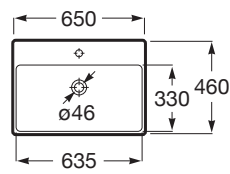

ONA

Lavoar suspendat Fineceramic®, 650 mm

DIMENSIUNI

Lungime	650 mm
Lățime	460 mm
Înălțime	160 mm

CULORI ȘI FINISAJE

00 Gloss White

PRE (FĂRĂ TVA) (FĂRĂ TVA)

843,00 LEI

SCHIȚE TEHNICE

CARACTERISTICI

Capacitate lavoar (l): 9

Configurație ventil de scurgere: 1 Ventil de scurgere în mijloc

Material: FINECERAMIC®

Poziție vas: Central

Set de fixare: Inclus

Tip instalare: Suspendat

WeightKG: 18

COMPATIBIL CU

Tăviă accesorii de baie (compatibilă cu lavoarele cu poliă i lăimea minimă de 460 mm)

817670..0

Piedestal din porțelan pentru lavoar

337470..0

Semi-piedestal din porțelan pentru lavoar