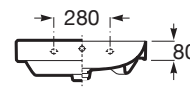

ONA

Lavoar suspendat Fineceramic®, 650 mm

DIMENSIUNI

Lungime	650 mm
Lățime	460 mm
Înălțime	160 mm

CULORI ȘI FINISAJE

00 Gloss White

PRE (FĂRĂ TVA) (FĂRĂ TVA)

843,00 LEI

SCHIȚE TEHNICE

CARACTERISTICI

Capacitate lavoar (l): 9

Configurație ventil de scurgere: 1 Ventil de scurgere în mijloc

Material: FINECERAMIC®

Poziție vas: Central

Set de fixare: Inclus

Tip instalare: Suspendat

WeightKG: 18

COMPATIBIL CU

Tăviă accesorii de baie (compatibilă cu lavoarele cu poliă i lăimea minimă de 460 mm)

817670..0

Piedestal din porțelan pentru lavoar

337470..0

Semi-piedestal din porțelan pentru lavoar