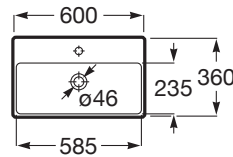

ONA

Lavoar compact suspendat Fineceramic®, 600 mm

DIMENSIUNI

Lungime	600 mm
Lățime	360 mm
Înălțime	150 mm

CULORI ȘI FINISAJE

S0 Supraglaze

PRE (FĂRĂ TVA) (FĂRĂ TVA)

1.061,00 LEI

SCHIȚE TEHNICE

CARACTERISTICI

Capacitate lavoar (l): 5

Configurație ventil de scurgere: 1 Ventil de scurgere în mijloc

Material: FINECERAMIC®

Poziție vas: Central

Set de fixare: Inclus

Tip instalare: Suspendat