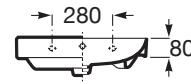

ONA

Lavoar compact suspendat Fineceramic®, 600 mm

DIMENSIUNI

Lungime	600 mm
Lățime	360 mm
Înălțime	150 mm

CULORI ȘI FINISAJE

S0 Supraglaze

PRE (FĂRĂ TVA) (FĂRĂ TVA)

1.061,00 LEI

SCHIȚE TEHNICE

CARACTERISTICI

Capacitate lavoar (l): 5

Configurație ventil de scurgere: 1 Ventil de scurgere în mijloc

Material: FINECERAMIC®

Poziție vas: Central

Set de fixare: Inclus

Tip instalare: Suspendat