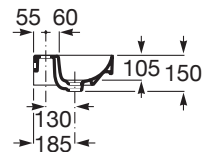

ONA

Lavoar compact suspendat Fineceramic®, 600 mm

DIMENSIUNI

Lungime	600 mm
Lățime	360 mm
Înălțime	150 mm

CULORI ȘI FINISAJE

S0 Supraglaze

PRE (FĂRĂ TVA) (FĂRĂ TVA)

1.061,00 LEI

SCHIȚE TEHNICE

CARACTERISTICI

Capacitate lavoar (l): 5

Configurație ventil de scurgere: 1 Ventil de scurgere în mijloc

Material: FINECERAMIC®

Poziție vas: Central

Set de fixare: Inclus

Tip instalare: Suspendat

WeightKG: 14

Lavoar compact

COMPATIBIL CU

Conector de evacuare 1
1/4" pentru lavoare. Tub
300

506403110

Sifon lavoar minimal

506403810

Sifon totem 1 1/4" pentru
lavoar, tub 300 mm

5064031..

Robinet colar fără filtru, cu
ventil ceramic 1/2" x 3/8"

525164400

1 evacuare 1/4" pentru
lavoar/bideu cu preaplin i
buon automat

505400000

Sifonlavoar cu ventil click
clack, crom, Ø 40

505400900

Sifonlavoar cu ventil click
clack, ceramic, Ø 65