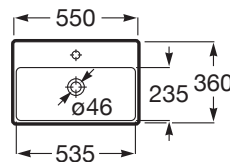

ONA

Lavoar compact suspendat Fineceramic®, 550 mm

DIMENSIUNI

Lungime	550 mm
Lățime	360 mm
Înălțime	150 mm

CULORI ȘI FINISAJE

62 Matt White

PRE (FĂRĂ TVA) (FĂRĂ TVA)

938,00 LEI

SCHIȚE TEHNICE

CARACTERISTICI

Capacitate lavoar (l): 4,5

Configurație ventil de scurgere: 1 Ventil de scurgere în mijloc

Material: FINECERAMIC®

Poziție vas: Central

Set de fixare: Inclus

Tip instalare: Suspendat