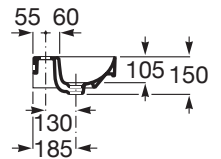

ONA

Lavoar compact suspendat Fineceramic®, 550 mm

DIMENSIUNI

Lungime	550 mm
Lățime	360 mm
Înălțime	150 mm

CULORI ȘI FINISAJE

62 Matt White

PRE (FĂRĂ TVA) (FĂRĂ TVA)

938,00 LEI

SCHIȚE TEHNICE

CARACTERISTICI

Capacitate lavoar (l): 4,5

Configurație ventil de scurgere: 1 Ventil de scurgere în mijloc

Material: FINECERAMIC®

Poziție vas: Central

Set de fixare: Inclus

Tip instalare: Suspendat

WeightKG: 13

Lavoar compact

COMPATIBIL CU

Conector de evacuare 1
1/4" pentru lavoare. Tub
300

506403110

Sifon lavoar minimal

506403810

Sifon totem 1 1/4" pentru
lavoar, tub 300 mm

5064031..

Robinet colar fără filtru, cu
ventil ceramic 1/2" x 3/8"

525164400

1 evacuare 1/4" pentru
lavoar/bideu cu preaplin i
buon automat

505400000

Sifonlavoar cu ventil click
clack, crom, Ø 40

505400900

Sifonlavoar cu ventil click
clack, ceramic, Ø 65