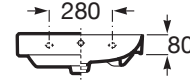

ONA

Lavoar compact suspendat Fineceramic®, 550 mm

DIMENSIUNI

Lungime	550 mm
Lățime	360 mm
Înălțime	150 mm

CULORI ȘI FINISAJE

62 Matt White

PRE (FĂRĂ TVA) (FĂRĂ TVA)

938,00 LEI

SCHIȚE TEHNICE

CARACTERISTICI

Capacitate lavoar (l): 4,5

Configurație ventil de scurgere: 1 Ventil de scurgere în mijloc

Material: FINECERAMIC®

Poziție vas: Central

Set de fixare: Inclus

Tip instalare: Suspendat