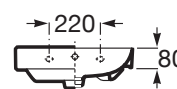

ONA

Lavoar compact suspendat sau pentru corp
mobilier FINECERAMIC®

DIMENSIUNI

Lungime	500 mm
Lățime	360 mm
Înălțime	150 mm

CULORI ȘI FINISAJE

00 Gloss White

PRE (FĂRĂ TVA) (FĂRĂ TVA)

496,00 LEI

SCHIȚE TEHNICE

CARACTERISTICI

Capacitate lavoar (l): 4

Configurație ventil de scurgere: 1 Ventil de scurgere în mijloc

Material: FINECERAMIC®

Poziție vas: Central

Set de fixare: Inclus

Tip instalare: Suspendat