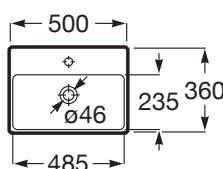

ONA

Lavoar compact suspendat sau pentru corp
mobilier FINECERAMIC®

DIMENSIUNI

Lungime	500 mm
Lățime	360 mm
Înălțime	150 mm

CULORI ȘI FINISAJE

00 Gloss White

PRE (FĂRĂ TVA) (FĂRĂ TVA)

496,00 LEI

SCHIȚE TEHNICE

CARACTERISTICI

Capacitate lavoar (l): 4

Configurație ventil de scurgere: 1 Ventil de scurgere în mijloc

Material: FINECERAMIC®

Poziție vas: Central

Set de fixare: Inclus

Tip instalare: Suspendat