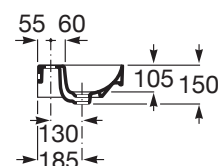

ONA

Lavoar compact suspendat sau pentru corp
mobilier FINECERAMIC®

DIMENSIUNI

Lungime	500 mm
Lățime	360 mm
Înălțime	150 mm

CULORI ȘI FINISAJE

00 Gloss White

PRE (FĂRĂ TVA) (FĂRĂ TVA)

496,00 LEI

SCHIȚE TEHNICE

CARACTERISTICI

Capacitate lavoar (l): 4

Configurație ventil de scurgere: 1 Ventil de scurgere în mijloc

Material: FINECERAMIC®

Poziție vas: Central

Set de fixare: Inclus

Tip instalare: Suspendat

506403810

Sifon totem 1 1/4" pentru lavoar, tub 300 mm

5064031..

Robinet colar fără filtru, cu ventil ceramic 1/2" x 3/8"

525164400

Sifonlavoar cu ventil click clack, crom, Ø 40

505400900

Sifonlavoar cu ventil click clack, ceramic, Ø 65

505401100

Ventil universal click-clack Ø 65 mm

5054015..

Robinet colar 1/2"-3/8", cartu ceramic

5251679..

Robinet colar 1/2"-1/2", cartu ceramic

5251707..

Ona