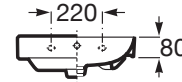

ONA

Lavoar compact suspendat sau pentru corp
mobilier FINECERAMIC®

DIMENSIUNI

Lungime	500 mm
Lățime	360 mm
Înălțime	150 mm

CULORI ȘI FINISAJE

62 Matt White

PRE (FĂRĂ TVA) (FĂRĂ TVA)

595,00 LEI

SCHIȚE TEHNICE

CARACTERISTICI

Capacitate lavoar (l): 4

Configurație ventil de scurgere: 1 Ventil de scurgere în mijloc

Material: FINECERAMIC®

Poziție vas: Central

Set de fixare: Inclus

Tip instalare: Suspendat