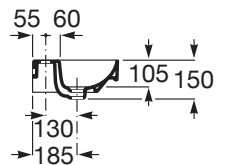

ONA

Lavoar compact suspendat sau pentru corp
mobilier FINECERAMIC®

DIMENSIUNI

Lungime	500 mm
Lățime	360 mm
Înălțime	150 mm

CULORI ȘI FINISAJE

62 Matt White

PRE (FĂRĂ TVA) (FĂRĂ TVA)

595,00 LEI

SCHIȚE TEHNICE

CARACTERISTICI

Capacitate lavoar (l): 4

Configurație ventil de scurgere: 1 Ventil de scurgere în mijloc

Material: FINECERAMIC®

Poziție vas: Central

Set de fixare: Inclus

Tip instalare: Suspendat

WeightKG: 12

Lavoar compact

COMPATIBIL CU

Sifon lavoar minimal
506403810

Sifon totem 1 ¼" pentru lavoar, tub 300 mm
5064031..

Conector de evacuare 1 ¼" pentru lavoare. Tub 300
506403110

Robinet colar fără filtru, cu ventil ceramic 1/2" x 3/8"
525164400