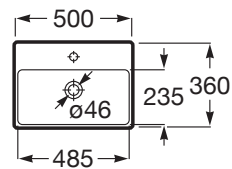

ONA

Lavoar compact suspendat sau pentru corp
mobilier FINECERAMIC®

DIMENSIUNI

Lungime	500 mm
Lățime	360 mm
Înălțime	150 mm

CULORI ȘI FINISAJE

62 Matt White

PRE (FĂRĂ TVA) (FĂRĂ TVA)

595,00 LEI

SCHIȚE TEHNICE

CARACTERISTICI

Capacitate lavoar (l): 4

Configurație ventil de scurgere: 1 Ventil de scurgere în mijloc

Material: FINECERAMIC®

Poziție vas: Central

Set de fixare: Inclus

Tip instalare: Suspendat

WeightKG: 12

Lavoar compact

COMPATIBIL CU

Sifon lavoar minimal
506403810

Sifon totem 1 ¼" pentru lavoar, tub 300 mm
5064031..

Conector de evacuare 1 ¼" pentru lavoare. Tub 300
506403110

Robinet colar fără filtru, cu ventil ceramic 1/2" x 3/8"
525164400