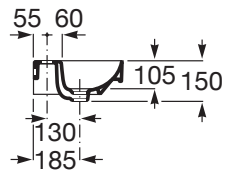

ONA

Lavoar compact suspendat Fineceramic®, 450 mm

DIMENSIUNI

Lungime	450 mm
Lățime	360 mm
Înălțime	150 mm

CULORI ȘI FINISAJE

62 Matt White

PRE (FĂRĂ TVA) (FĂRĂ TVA)

708,00 LEI

SCHIȚE TEHNICE

CARACTERISTICI

Capacitate lavoar (l): 3,5

Configurație ventil de scurgere: 1 Ventil de scurgere în mijloc

Material: FINECERAMIC®

Poziție vas: Central

Set de fixare: Inclus

Tip instalare: Suspendat

WeightKG: 11

Lavoar compact

COMPATIBIL CU

1 evacuare 1/4" pentru lavoar/bideu cu preaplin i buon automat

505400000

Sifon lavoar minimal

506403810

Sifon totem 1 1/4" pentru lavoar, tub 300 mm

5064031..

Conector de evacuare 1 1/4" pentru lavoare. Tub 300

506403110

Robinet colar fără filtru, cu ventil ceramic 1/2" x 3/8"

525164400

Sifonlavoar cu ventil click clack, crom, Ø 40

505400900

Sifonlavoar cu ventil click clack, ceramic, Ø 65