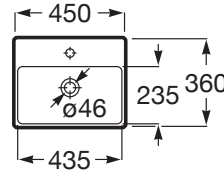

ONA

Lavoar compact suspendat Fineceramic®, 450 mm

DIMENSIUNI

Lungime	450 mm
Lățime	360 mm
Înălțime	150 mm

CULORI ȘI FINISAJE

62 Matt White

PRE (FĂRĂ TVA) (FĂRĂ TVA)

708,00 LEI

SCHIȚE TEHNICE

CARACTERISTICI

Capacitate lavoar (l): 3,5

Configurație ventil de scurgere: 1 Ventil de scurgere în mijloc

Material: FINECERAMIC®

Poziție vas: Central

Set de fixare: Inclus

Tip instalare: Suspendat

5064031..

Conector de evacuare 1 1/4" pentru lavoare. Tub 300

506403110

Robinet colar fără filtru, cu ventil ceramic 1/2" x 3/8"

525164400

Sifonlavoar cu ventil click clack, crom, Ø 40

505400900

Sifonlavoar cu ventil click clack, ceramic, Ø 65