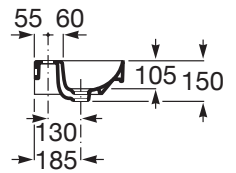

ONA

Lavoar compact suspendat Fineceramic®, 450 mm

DIMENSIUNI

Lungime	450 mm
Lățime	360 mm
Înălțime	150 mm

CULORI ȘI FINISAJE

S0 Supraglaze

PRE (FĂRĂ TVA) (FĂRĂ TVA)

767,00 LEI

SCHIȚE TEHNICE

CARACTERISTICI

Capacitate lavoar (l): 3,5

Configurație ventil de scurgere: 1 Ventil de scurgere în mijloc

Material: FINECERAMIC®

Poziție vas: Central

Set de fixare: Inclus

Tip instalare: Suspendat

WeightKG: 11

Lavoar compact

COMPATIBIL CU

Conector de evacuare 1
1/4" pentru lavoare. Tub
300

506403110

Sifon lavoar minimal

506403810

Sifon totem 1 1/4" pentru
lavoar, tub 300 mm

5064031..

Robinet colar fără filtru, cu
ventil ceramic 1/2" x 3/8"

525164400

1 evacuare 1/4" pentru
lavoar/bideu cu preaplin i
buon automat

505400000

Sifonlavoar cu ventil click
clack, crom, Ø 40

505400900

Sifonlavoar cu ventil click
clack, ceramic, Ø 65