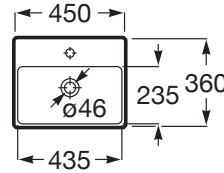

ONA

Lavoar compact suspendat Fineceramic®, 450 mm

DIMENSIUNI

Lungime	450 mm
Lățime	360 mm
Înălțime	150 mm

CULORI ȘI FINISAJE

S0 Supraglaze

PRE (FĂRĂ TVA) (FĂRĂ TVA)

767,00 LEI

SCHIȚE TEHNICE

CARACTERISTICI

Capacitate lavoar (l): 3,5

Configurație ventil de scurgere: 1 Ventil de scurgere în mijloc

Material: FINECERAMIC®

Poziție vas: Central

Set de fixare: Inclus

Tip instalare: Suspendat

WeightKG: 11

Lavoar compact

COMPATIBIL CU

Conector de evacuare 1
1/4" pentru lavoare. Tub
300

506403110

Sifon lavoar minimal

506403810

Sifon totem 1 1/4" pentru
lavoar, tub 300 mm