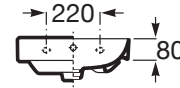

ONA

Lavoar compact suspendat Fineceramic®, 450 mm

DIMENSIUNI

Lungime	450 mm
Lățime	360 mm
Înălțime	150 mm

CULORI ȘI FINISAJE

S0 Supraglaze

PRE (FĂRĂ TVA) (FĂRĂ TVA)

767,00 LEI

SCHIȚE TEHNICE

CARACTERISTICI

Capacitate lavoar (l): 3,5

Configurație ventil de scurgere: 1 Ventil de scurgere în mijloc

Material: FINECERAMIC®

Poziție vas: Central

Set de fixare: Inclus

Tip instalare: Suspendat