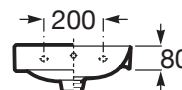

ONA

Lavoar compact suspendat Fineceramic®, 400 mm

DIMENSIUNI

Lungime	400 mm
Lățime	320 mm
Înălțime	150 mm

CULORI ȘI FINISAJE

62 Matt White

PRE (FĂRĂ TVA) (FĂRĂ TVA)

772,00 LEI

SCHIȚE TEHNICE

CARACTERISTICI

Capacitate lavoar (l): 2,7

Configurație ventil de scurgere: 1 Ventil de scurgere în mijloc

Lavabou

Material: FINECERAMIC®

Poziție vas: Central

Set de fixare: Inclus