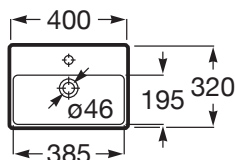

ONA

Lavoar compact suspendat Fineceramic®, 400 mm

DIMENSIUNI

Lungime	400 mm
Lățime	320 mm
Înălțime	150 mm

CULORI ȘI FINISAJE

62 Matt White

PRE (FĂRĂ TVA) (FĂRĂ TVA)

772,00 LEI

SCHIȚE TEHNICE

CARACTERISTICI

Capacitate lavoar (l): 2,7

Configurație ventil de scurgere: 1 Ventil de scurgere în mijloc

Lavabou

Material: FINECERAMIC®

Poziție vas: Central

Set de fixare: Inclus