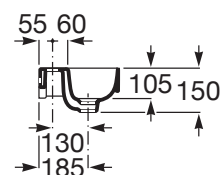

ONA

Lavoar compact suspendat Fineceramic®, 400 mm

DIMENSIUNI

Lungime	400 mm
Lățime	320 mm
Înălțime	150 mm

CULORI ȘI FINISAJE

62 Matt White

PRE (FĂRĂ TVA) (FĂRĂ TVA)

772,00 LEI

SCHIȚE TEHNICE

CARACTERISTICI

Capacitate lavoar (l): 2,7

Configurație ventil de scurgere: 1 Ventil de scurgere în mijloc

Lavabou

Material: FINECERAMIC®

Poziție vas: Central

Set de fixare: Inclus

Tip instalare: Suspendat

WeightKG: 9

Lavoar compact

COMPATIBIL CU

Conector de evacuare 1
1/4" pentru lavoare. Tub
300

506403110

Sifon lavoar minimal

506403810

Sifon totem 1 1/4" pentru
lavoar, tub 300 mm

5064031..

Robinet colar fără filtru, cu
ventil ceramic 1/2" x 3/8"

525164400

1 evacuare 1/4" pentru
lavoar/bideu cu preaplin i
buon automat

505400000

Sifonlavoar cu ventil click
clack, crom, Ø 40