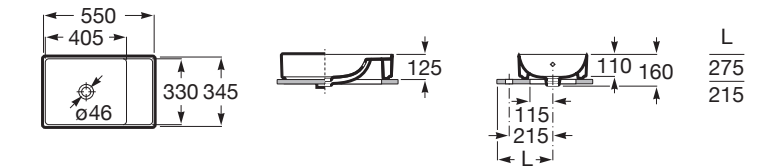

ONA

Lavoar pe blat Fineceramic®, cu poliă pe partea dreaptă, 550 mm

DIMENSIUNI

Lungime	550 mm
Lățime	345 mm
Înălțime	125 mm

CULORI ȘI FINISAJE

62 Matt White

PRE (FĂRĂ TVA) (FĂRĂ TVA)

1.283,00 LEI

SCHIȚE TEHNICE

CARACTERISTICI

Asimetric

Capacitate lavoar (l): 3,5

Configurație ventil de scurgere: Fără ventile de scurgere

Material: FINECERAMIC®

Poziție raft: Dreapta

Poziție vas: Stânga

Raft încorporat

Tip instalare: Vas / Pe blat

WeightKG: 12

COMPATIBIL CU

Unitate de bază cu un sertar pentru lavoar pe blat, 994 mm

851726...

Unitate de bază cu două sertare pentru lavoar pe blat, 994 mm

851730...

Unitate de bază cu un sertar pentru lavoar pe blat, 794 mm

851724...

Unitate de bază cu două sertare pentru lavoar pe blat, montat în partea dreaptă, 794 mm

851727...

Unitate de bază cu două sertare pentru lavoar pe blat, montat pe centru, 794 mm