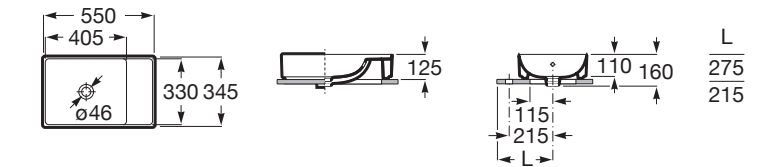

ONA

Lavoar pe blat Fineceramic®, cu poliă pe partea dreaptă, 550 mm

DIMENSIUNI

Lungime	550 mm
Lățime	345 mm
Înălțime	125 mm

CULORI ȘI FINISAJE

00 Gloss White

PRE (FĂRĂ TVA) (FĂRĂ TVA)

1.069,00 LEI

SCHIȚE TEHNICE

CARACTERISTICI

Asimetric

Capacitate lavoar (l): 3,5

Configurație ventil de scurgere: Fără ventile de scurgere

Material: FINECERAMIC®

Poziție raft: Dreapta

Poziție vas: Stânga

Raft încorporat

Tip instalare: Vas / Pe blat

WeightKG: 12

COMPATIBIL CU

Unitate de bază cu un sertar pentru lavoar pe blat, 994 mm

851726...

Unitate de bază cu două sertare pentru lavoar pe blat, 994 mm

851730...

Unitate de bază cu un sertar pentru lavoar pe blat, 794 mm

851724...

Unitate de bază cu două sertare pentru lavoar pe blat, montat în partea dreaptă, 794 mm

851727...

Unitate de bază cu două sertare pentru lavoar pe blat, montat pe centru, 794 mm