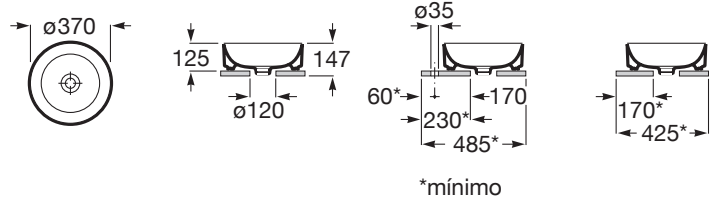

ONA

Lavoar pe blat Fineceramic®, rotund Ø370 mm

DIMENSIUNI

Lungime	370 mm
Lățime	370 mm
Înălțime	125 mm

CULORI ȘI FINISAJE

S0 Supraglaze

PRE (FĂRĂ TVA) (FĂRĂ TVA)

1.043,00 LEI

SCHIȚE TEHNICE

CARACTERISTICI

Capacitate lavoar (l): 8

Configurație ventil de scurgere: Fără ventile de scurgere

Formă: Rotundă

Material: FINECERAMIC®

Poziție vas: Central

Tip instalare: Vas / Pe blat

WeightKG: 10

COMPATIBIL CU

Unitate de bază cu un sertar pentru lavoar pe blat, 994 mm

851726...

Unitate de bază cu două sertare pentru lavoar pe blat, 994 mm

851730...

Unitate de bază cu un sertar pentru lavoar pe blat, 794 mm

851724...

Unitate de bază cu două sertare pentru lavoar pe blat, montat în partea dreaptă, 794 mm

851727...

Unitate de bază cu două sertare pentru lavoar pe blat, montat pe centru, 794 mm

851728...

Unitate de bază cu două sertare pentru lavoar pe blat, montat în partea stângă, 794 mm