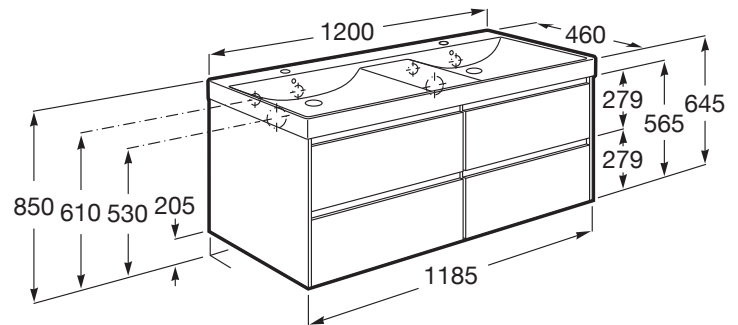

ONA

Unik (unitate de bază cu patru sertare i lavoar dublu), 1200 mm

DIMENSIUNI

Lungime	1200 mm
Lățime	460 mm
Înălțime	645 mm

CULORI ȘI FINISAJE

513 Matt Green

PRE (FĂRĂ TVA) (FĂRĂ TVA)

**5.369,00 LEI**

SCHIȚE TEHNICE

CARACTERISTICI

Bazin / Configurație ventil de scurgere: 2 Ventile de scurgere

Bazin / Poziție raft: Pe ambele părți laterale

Dimensiuni / Lavoar și unitate de bază / Lungime (mm): 1200

Dimensiuni / Lavoar și unitate de bază / Lățime (mm): 460

Dimensiuni / Lavoar și unitate de bază / Înălțime (mm): 645

Instalare baterie: Pe vas

Lavoar / Raft încorporat

Lavoar / Vas dublu

Material / Lavoar: Fineceramic®

Material / Unitate de bază: MDF

Tip instalare: Suspendat