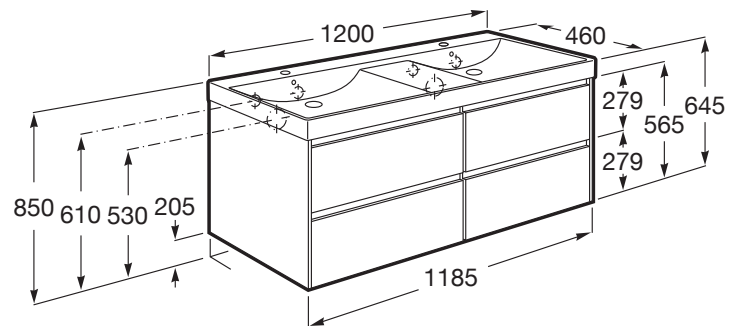

ONA

Unik (unitate de bază cu patru sertare i lavoar dublu), 1200 mm

DIMENSIUNI

Lungime	1200 mm
Lățime	460 mm
Înălțime	645 mm

CULORI ȘI FINISAJE

509 Matt White

PRE (FĂRĂ TVA) (FĂRĂ TVA)

5.369,00 LEI

SCHIȚE TEHNICE

CARACTERISTICI

Bazin / Configurație ventil de scurgere: 2 Ventile de scurgere

Bazin / Poziție raft: Pe ambele părți laterale

Dimensiuni / Lavoar și unitate de bază / Lungime (mm): 1200

Dimensiuni / Lavoar și unitate de bază / Lățime (mm): 460

Dimensiuni / Lavoar și unitate de bază / Înălțime (mm): 645

Instalare baterie: Pe vas

Lavoar / Raft încorporat

Lavoar / Vas dublu

Material / Lavoar: Fineceramic®

Material / Unitate de bază: MDF

Tip instalare: Suspendat