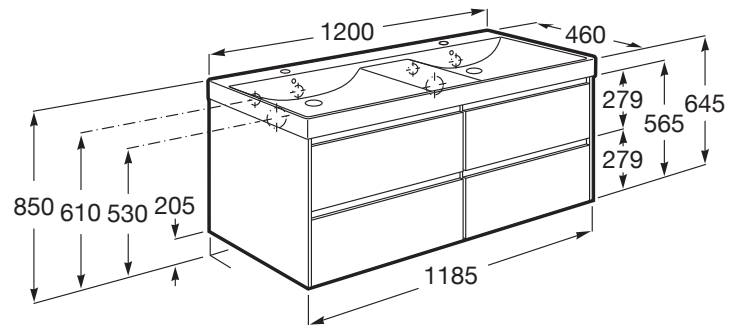

ONA

Unik (unitate de bază cu patru sertare i lavoar dublu), 1200 mm

DIMENSIUNI

Lungime	1200 mm
Lățime	460 mm
Înălțime	645 mm

CULORI ȘI FINISAJE

511 Dark Elm

PRE (FĂRĂ TVA) (FĂRĂ TVA)

5.369,00 LEI

SCHIȚE TEHNICE

CARACTERISTICI

- Bazin / Configurație ventil de scurgere: 2 Ventile de scurgere
- Bazin / Poziție raft: Pe ambele părți laterale
- Dimensiuni / Lavoar și unitate de bază / Lungime (mm): 1200
- Dimensiuni / Lavoar și unitate de bază / Lățime (mm): 460
- Dimensiuni / Lavoar și unitate de bază / Înălțime (mm): 645
- Instalare baterie: Pe vas
- Lavoar / Raft încorporat
- Lavoar / Vas dublu
- Material / Lavoar: Fineceramic®
- Material / Unitate de bază: MDF
- Tip instalare: Suspendat
- Unitate de bază / Combinație între ușile și sertarele unității de bază: 4
- Sertare
- Unitate de bază / Separatoare interne
- Unitate de bază / Sistem de deschidere și de închidere: Sertare cu închidere amortizată
- Unitate de bază / Structură: Sertare