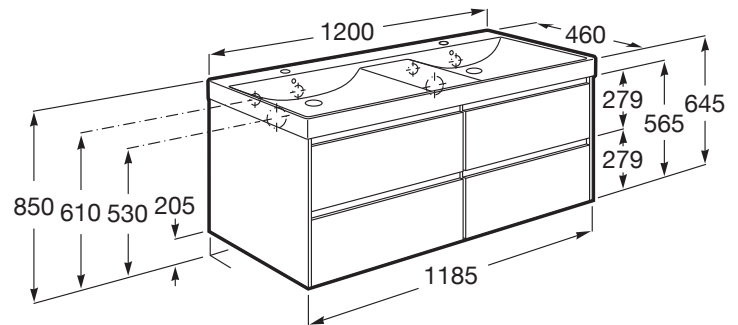

ONA

Unik (unitate de bază cu patru sertare i lavoar dublu), 1200 mm

DIMENSIUNI

| | |
|----------|---------|
| Lungime | 1200 mm |
| Lățime | 460 mm |
| Înălțime | 645 mm |

CULORI ȘI FINISAJE

512 Light Oak

PRE (FĂRĂ TVA) (FĂRĂ TVA)

5.369,00 LEI

SCHIȚE TEHNICE

CARACTERISTICI

Bazin / Configurație ventil de scurgere: 2 Ventile de scurgere

Bazin / Poziție raft: Pe ambele părți laterale

Dimensiuni / Lavoar și unitate de bază / Lungime (mm): 1200

Dimensiuni / Lavoar și unitate de bază / Lățime (mm): 460

Dimensiuni / Lavoar și unitate de bază / Înălțime (mm): 645

Instalare baterie: Pe vas

Lavoar / Raft încorporat

Lavoar / Vas dublu

Material / Lavoar: Fineceramic®